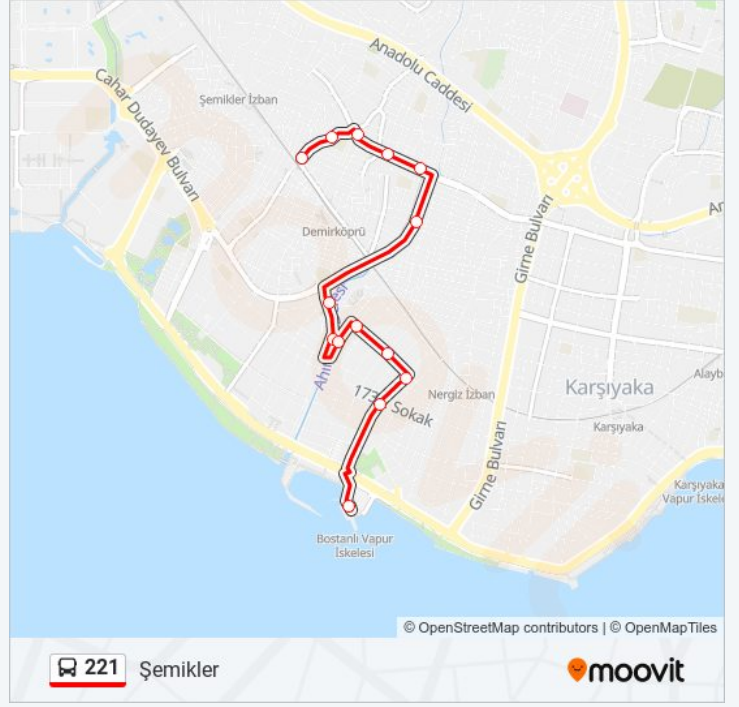

## 221 otobüs Bilgi

**Yön:** Şemikler

**Duraklar:** 14

**Yolculuk Süresi:** 11 dk

**Hat Özeti:**

221 otobüs saatleri ve güzergah haritaları, moovitapp.com adresinde çevrimdışı bir PDF olarak mevcut. Canlı otobüs saatlerini, tren tarifesini veya metro programlarını ve İzmir - Aydın konumundaki tüm toplu taşıma araçları için adım adım yol tariflerini görmek için [Moovit uygulamasını](#) sayfasını kullanın.