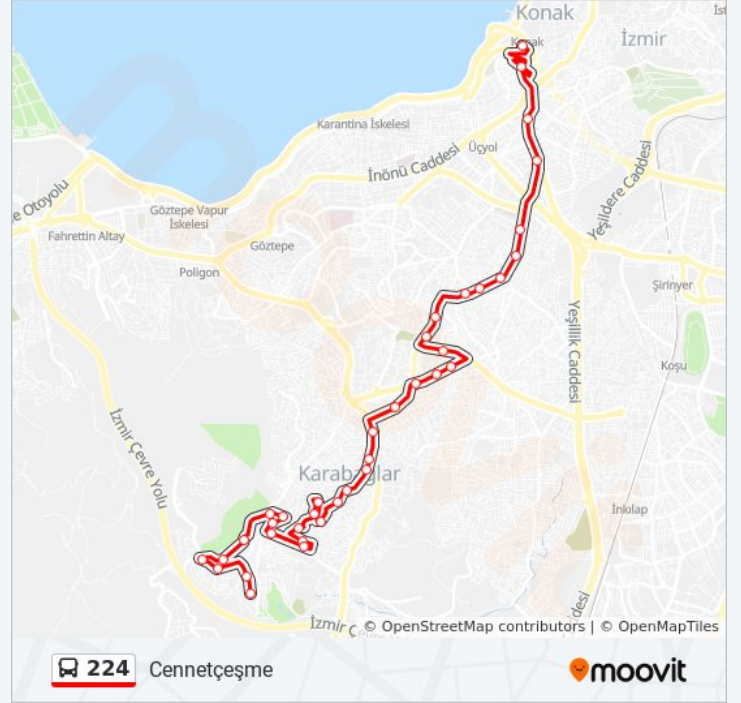

Güzel İzmir Cami

Toprak

Sacide Ayaz İlk Ve Ortaokulu

Cennetçeşme Beyazıt Cami

Market

Cennetçeşme

**Variş yeri: Konak**

39 durak