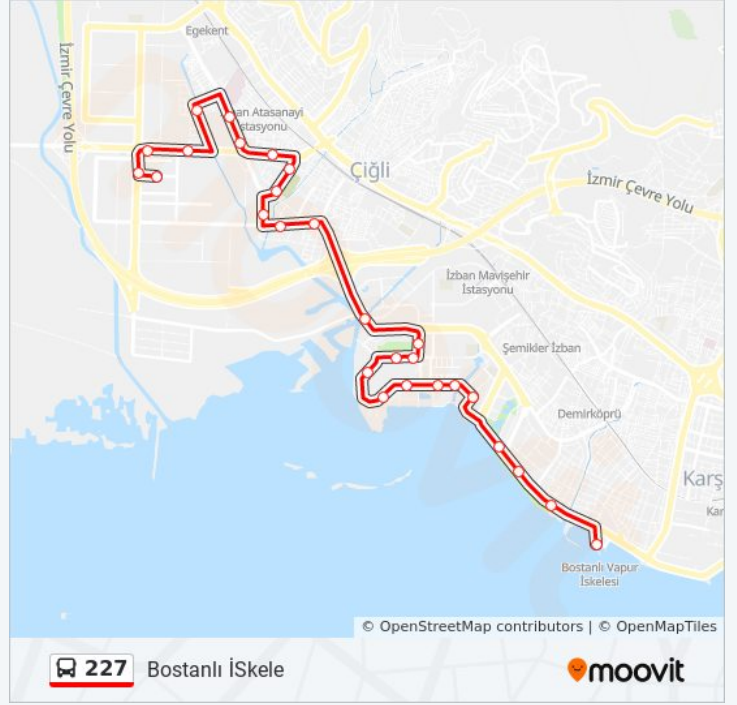

### 227 otobüs Bilgi

**Yön:** Bostanlı İskele

**Duraklar:** 27

**Yolculuk Süresi:** 27 dk

**Hat Özeti:**

Pamukkale Sitesi  
Spor Merkezi  
Beşikçiođlu Cami  
Bostanlı Pazaryeri  
Bostanlı Market  
Bostanlı İskele