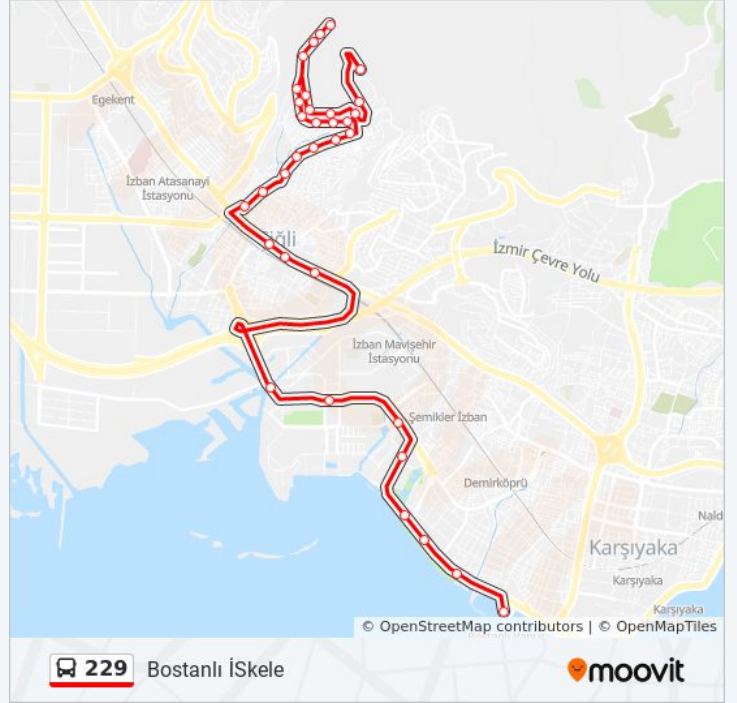

Bostanlı Pazaryeri

Bostanlı Market

Bostanlı İskele

Variş yeri: Yakakent Mahallesi

35 durak

[HAT SAATLERİNİ GÖRÜNTÜLE](#)

Bostanlı İskele

Bostanlı Market