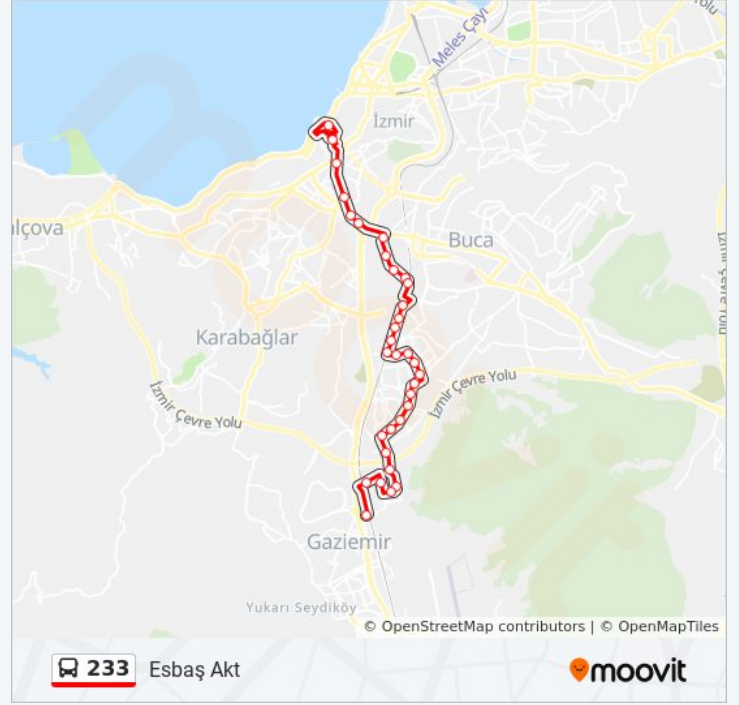

Esbaş

Varış yeri: Konak

34 durak

[HAT SAATLERİNİ GÖRÜNTÜLE](#)

Esbaş

Serdengeçti

Beyazevler Sağlık Ocağı

Mevlüt Aysun Özer İlkokulu