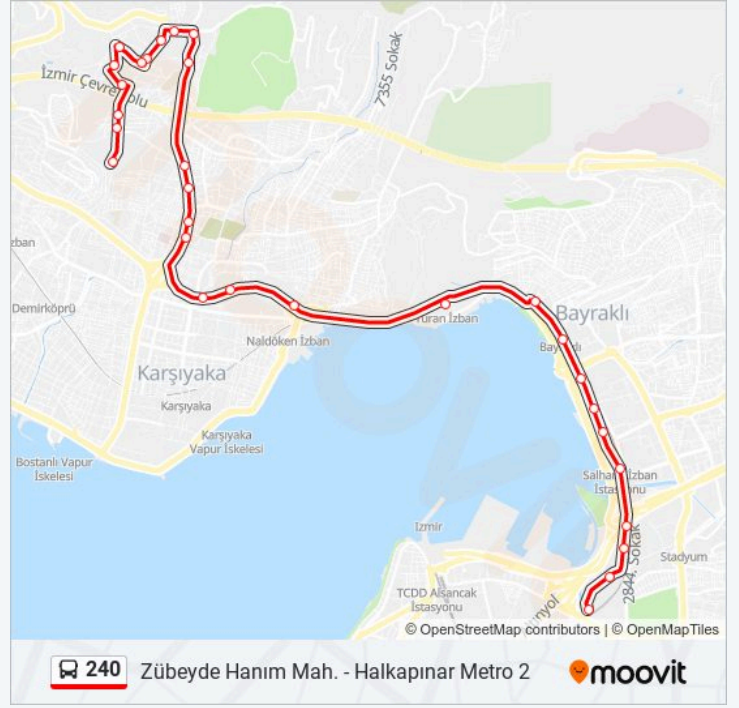

Zihni Üstün İlkokulu

Köprü

Şantiye

Daryol

Nuri Vesugay Parkı

Meydan

Dört Yol

Elit Sitesi

Ata

Martı Parkı

Dostlar

Dizdar Cami

Örnekköy

240 otobüs saatleri ve güzergah haritaları, moovitapp.com adresinde çevrimdışı bir PDF olarak mevcut. Canlı otobüs saatlerini, tren tarifelerini veya metro programlarını ve İzmir - Aydın konumundaki tüm toplu taşıma araçları için adım adım yol tariflerini görmek için Moovit uygulamasını sayfasını kullanın.

© 2024 Moovit - Tüm Hakları Saklıdır