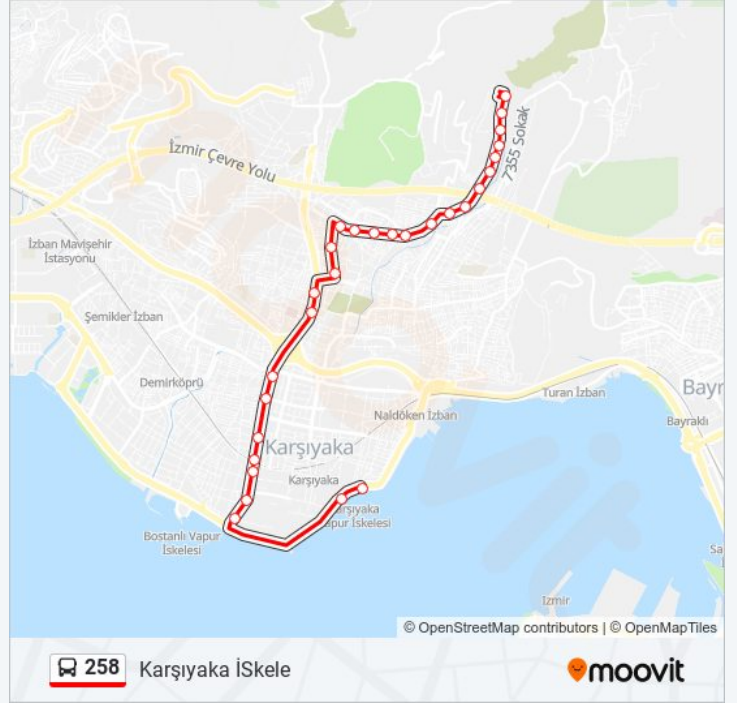

Variş yeri: Karşıyaka İSkele

28 durak

[HAT SAATLERİNİ GÖRÜNTÜLE](#)

Onur Mahallesi

Barış

Mutlu

Şirin Camii

Market

258 otobüs Bilgi

Yön: Karşıyaka İSkele

Duraklar: 28

Yolculuk Süresi: 21 dk

Hat Özeti:

Girne Bulvarı

Geçit 1

Geçit 2

Metin Aşıkoğlu Ortaokulu

Şehit Diplomat Erdoğan Özen

Osman Bey Parkı

Karşıyaka İskele

Variş yeri: Onur Mah.

33 durak

[HAT SAATLERİNİ GÖRÜNTÜLE](#)

Karşıyaka İskele