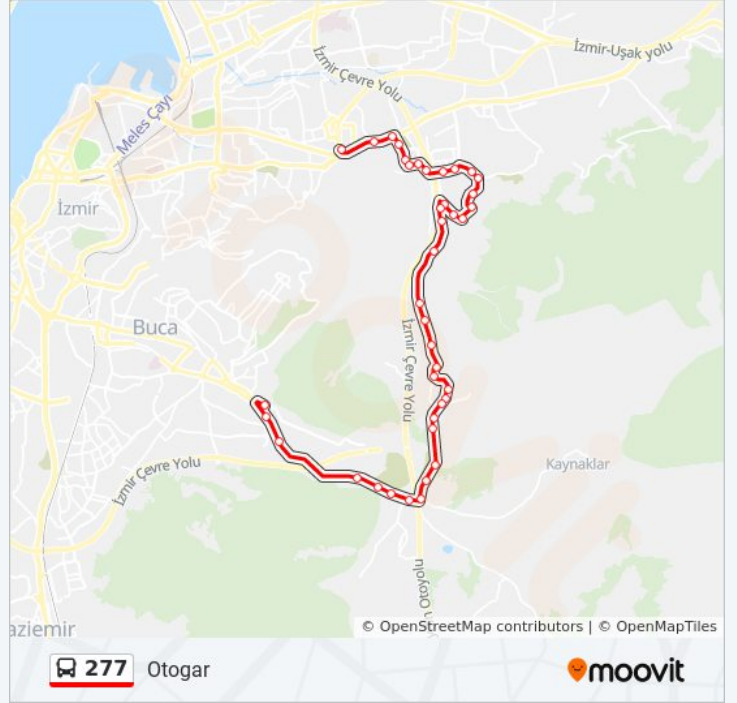

Dökümcüler 2

Dökümcüler 1

Teiaş

Yasemin

Işık

Uğur

Ni Ka

Yıldız

Tır Garajı

Kara Nakliyeciler

Ayakkabıcılar Sitesi

Yener

Hatice Güzelcan Anadolu Lisesi

Işıkent

Yıldız

Işıkent Mezarlık

Işıkent Benzinlik

Koyuncu

Otogar Yeni

277 Otogar

Varış yeri: Tınaztepe

43 durak

[HAT SAATLERİNİ GÖRÜNTÜLE](#)

Otogar Yeni

Otogar

Otogar Benzinlik

Egemenlik

Işıkent Benzinlik

Işıkent Mezarlık

Turanlar

Yıldız

Işıkent

Hatice Güzelcan Anadolu Lisesi

277 otobüs Saatleri

Tınaztepe Güzergahı Saatleri:

Pazartesi	06:00 - 22:30
Salı	06:00 - 22:30
Çarşamba	06:00 - 22:30
Perşembe	06:00 - 22:30
Cuma	06:00 - 22:30
Cumartesi	06:00 - 22:10
Pazar	06:00 - 21:10

277 otobüs Bilgi

Yön: Tınaztepe

Duraklar: 43

Yolculuk Süresi: 47 dk

Hat Özeti: