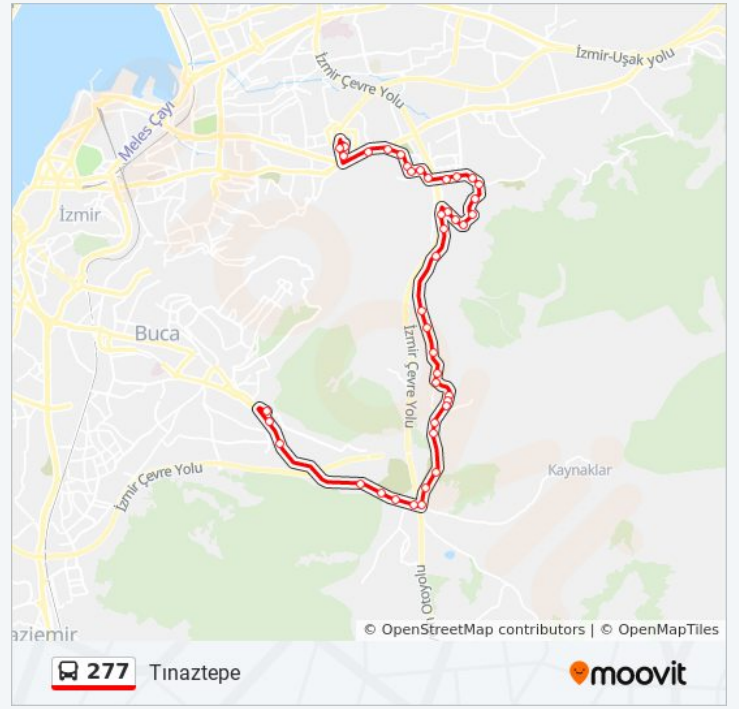

Yeni Mezarlık İki

Yeni Mezarlık

Bağ Arası

Buca Belediye Şantiye

Beş Selviler

Tınaztepe

277 otobüs saatleri ve güzergah haritaları, moovitapp.com adresinde çevrimdışı bir PDF olarak mevcut. Canlı otobüs saatlerini, tren tarifelerini veya metro programlarını ve İzmir - Aydın konumundaki tüm toplu taşıma araçları için adım adım yol tariflerini görmek için [Moovit uygulamasını](#) sayfasını kullanın.