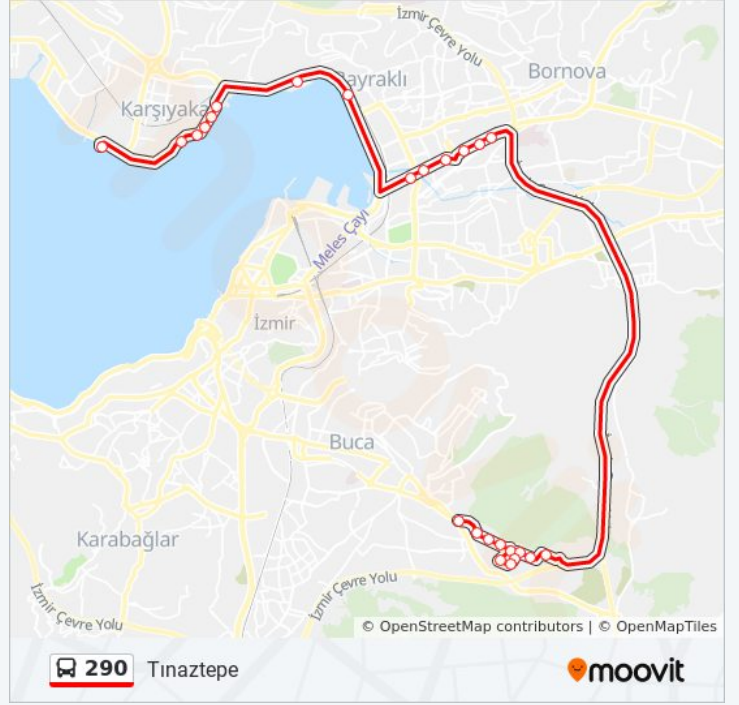

Teknopark

Fen Edebiyat

Sosyal Tesisler

Kütüphane

Spor Salonu

Yetmiş Beşinci Yıl İlköğretim Okulu

Tınaztepe

290 otobüs saatleri ve güzergah haritaları, moovitapp.com adresinde çevrimdışı bir PDF olarak mevcut. Canlı otobüs saatlerini, tren tarifelerini veya metro programlarını ve İzmir - Aydın konumundaki tüm toplu taşıma araçları için adım adım yol tariflerini görmek için [Moovit uygulamasını](#) sayfasını kullanın.

[Moovit Hakkında](#) • [MaaS Çözümleri](#) • [Desteklenen ülkeler](#) • [Mooviter Topluluğu](#)

© 2024 Moovit - Tüm Hakları Saklıdır

Canlı Varış Saatlerini Kontrol Et