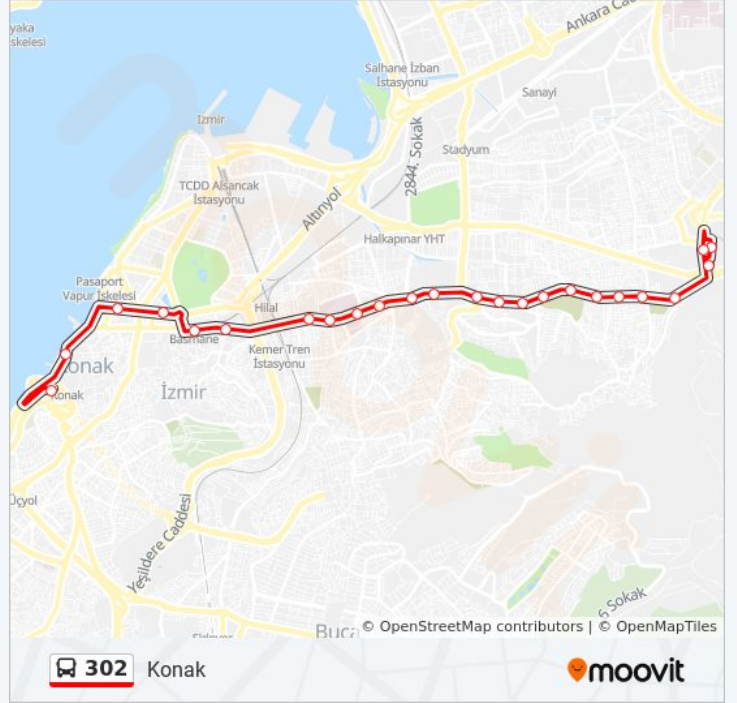

Yön: Konak

Duraklar: 26

Yolculuk Süresi: 28 dk

Hat Özeti:

Borsa

İskele

Karataş Anadolu Lisesi

Kız Lisesi

Bahribaba

Variş yeri: Otogar

24 durak

[HAT SAATLERİNİ GÖRÜNTÜLE](#)

Bahribaba

Kız Lisesi

Karataş Anadolu Lisesi

Belediye Sarayı