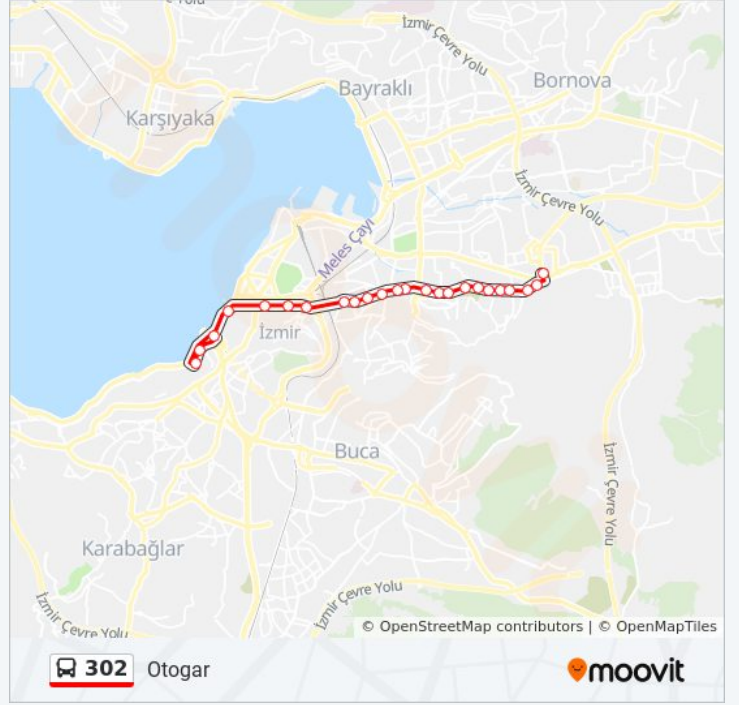

Altındağ Belediyesi

Şehitler Ortaokulu

Mimar Sinan Mesleki Ve Teknik Anadolu Lisesi

Otogar Kavşağı

Otogar Yeni

Basmane Gar

302 otobüs saatleri ve güzergah haritaları, moovitapp.com adresinde çevrimdışı bir PDF olarak mevcut. Canlı otobüs saatlerini, tren tarifelerini veya metro programlarını ve İzmir - Aydın konumundaki tüm toplu taşıma araçları için adım adım yol tariflerini görmek için [Moovit uygulamasını](#) sayfasını kullanın.

[Moovit Hakkında](#) • [MaaS Çözümleri](#) • [Desteklenen ülkeler](#) • [Mooviter Topluluğu](#)

© 2024 Moovit - Tüm Hakları Saklıdır

Canlı Varış Saatlerini Kontrol Et