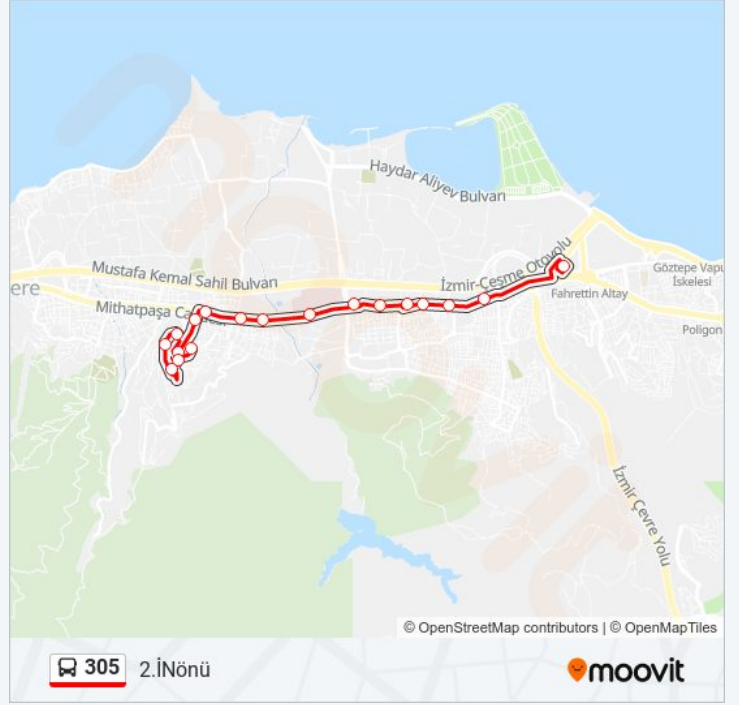

Variş yeri: 2.İNönü

18 durak

[HAT SAATLERİNİ GÖRÜNTÜLE](#)

Fahrettin Altay Aktarma Merkezi

Balçova Kahveler

Molla Kuyusu

İş Bankası Evleri

Çağdaş İstasyon

Çocuk Parkı

İkinci İnönü Meydan

Köprü

Seyran

Atatürk Mahallesi

305 otobüs Saatleri

2.İNönü Güzergahı Saatleri:

Pazartesi	06:30 - 23:00
Salı	06:30 - 23:00
Çarşamba	06:30 - 23:00
Perşembe	06:30 - 23:00
Cuma	06:30 - 23:00
Cumartesi	06:30 - 23:00
Pazar	06:30 - 22:30

305 otobüs Bilgi

Yön: 2.İNönü

Duraklar: 18

Yolculuk Süresi: 18 dk

Hat Özeti:

Variş yeri: F.Altay Akt.

20 durak

[HAT SAATLERİNİ GÖRÜNTÜLE](#)