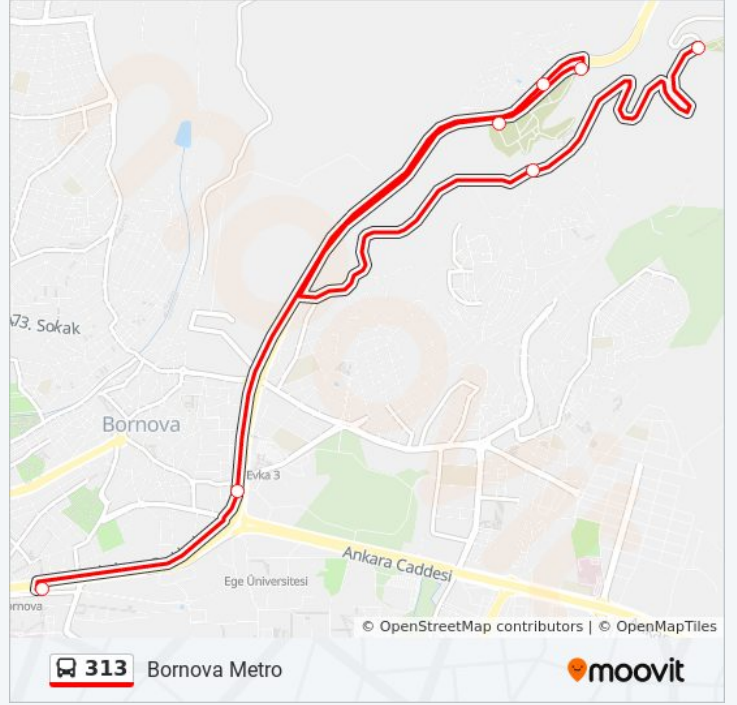

313

Bornova Metro

Uygulamayı İndir

313 otobüs hattı (Bornova Metro) arası 2 güzergah içeriyor. Hafta içi günlerde çalışma saatleri:

(1) Bornova Metro: 10:30 - 13:50(2) Yeni Mezarlık: 10:00 - 13:00

Size en yakın 313 otobüs durağını bulmak ve sonraki 313 otobüs varış saatini öğrenmek için Moovit Uygulamasını kullanın.

Variş yeri: Bornova Metro

9 durak

[HAT SAATLERİNİ GÖRÜNTÜLE](#)

- Yeni Mezarlık
- Tulumba Mevki
- Mezarlık
- Dostlar Sitesi
- Dostlar Sitesi
- Suphi Koyuncu
- Rektörlük
- Mahfel
- Bornova Metro

313 otobüs Saatleri

Bornova Metro Güzergahı Saatleri:

Pazartesi	Çalışmıyor
Salı	Çalışmıyor
Çarşamba	Çalışmıyor
Perşembe	Çalışmıyor
Cuma	Çalışmıyor
Cumartesi	Çalışmıyor
Pazar	10:30 - 13:50

313 otobüs Bilgi

Yön: Bornova Metro

Duraklar: 9

Yolculuk Süresi: 11 dk

Hat Özeti:

Variş yeri: Yeni Mezarlık

7 durak

[HAT SAATLERİNİ GÖRÜNTÜLE](#)

Bornova Metro

Mahfel