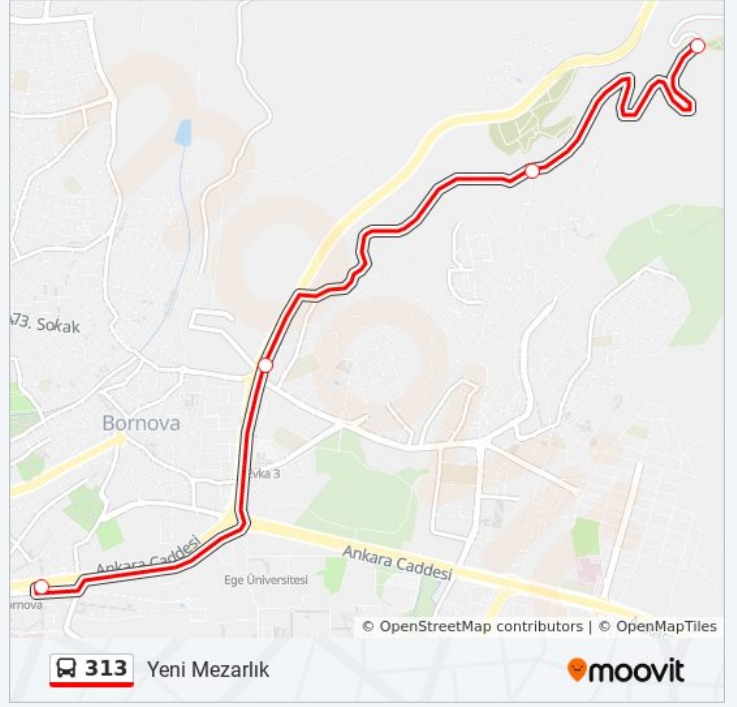

313 otobüs saatleri ve güzergah haritaları, moovitapp.com adresinde çevrimdışı bir PDF olarak mevcut. Canlı otobüs saatlerini, tren tarifelerini veya metro programlarını ve İzmir - Aydın konumundaki tüm toplu taşıma araçları için adım adım yol tariflerini görmek için [Moovit uygulamasını](#) sayfasını kullanın.

[Moovit Hakkında](#) • [MaaS Çözümleri](#) • [Desteklenen ülkeler](#) • [Mooviter Topluluğu](#)

© 2024 Moovit - Tüm Hakları Saklıdır

Canlı Varış Saatlerini Kontrol Et