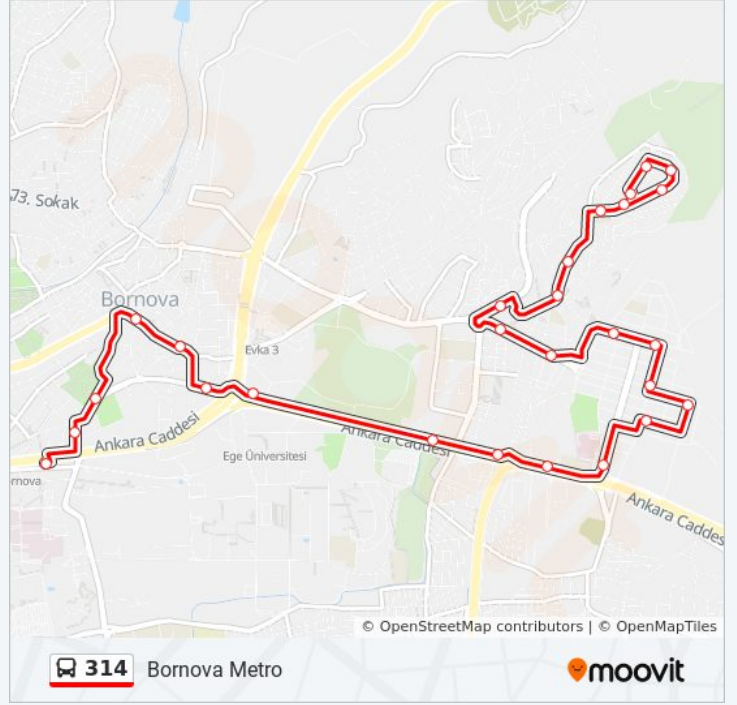

Varış yeri: Bornova Metro

27 durak

[HAT SAATLERİNİ GÖRÜNTÜLE](#)

- Evka 3
- Sevgi
- Umut
- Birlik
- Doruk
- Yunus Emre Anadolu Lisesi
- Kardelen
- Cem Bakioğlu Lisesi
- Evka-Parkı
- Bornova Kooperatif
- Adil Demir Sitesi
- Şehit Erkan Er Ortaokulu
- Sanayi Güven
- Sanayi Trafo
- Şavkar Spor Tesisleri
- Sanayi Ege
- Türkan Özilhan Devlet Hastanesi
- Park
- Atölye
- Bölge Trafik
- Osman Kibar Kavşağı

314 otobüs Bilgi

Yön: Bornova Metro

Duraklar: 27

Yolculuk Süresi: 23 dk

Hat Özeti:

Suphi Koyuncu

Ata

Hükümet Konağı

Büyük Park

Mahfel

Bornova Metro

Variş yeri: Evka 3

25 durak

[HAT SAATLERİNİ GÖRÜNTÜLE](#)

Bornova Metro

Mahfel