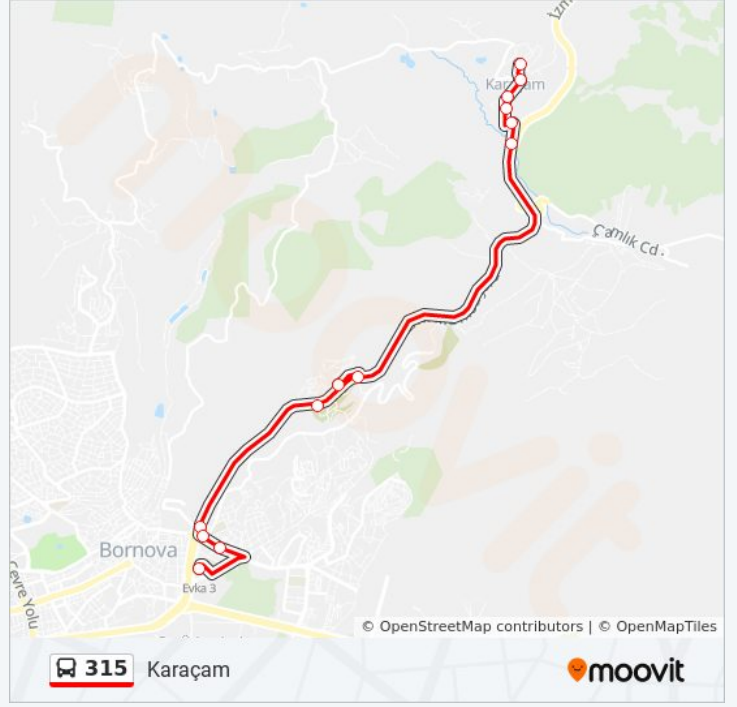

315 otobüs saatleri ve güzergah haritaları, moovitapp.com adresinde çevrimdışı bir PDF olarak mevcut. Canlı otobüs saatlerini, tren tarifesini veya metro programlarını ve İzmir - Aydın konumundaki tüm toplu taşıma araçları için adım adım yol tariflerini görmek için [Moovit uygulamasını](#) sayfasını kullanın.

[Moovit Hakkında](#) • [MaaS Çözümleri](#) • [Desteklenen ülkeler](#) • [Mooviter Topluluğu](#)

© 2024 Moovit - Tüm Hakları Saklıdır

Canlı Varış Saatlerini Kontrol Et