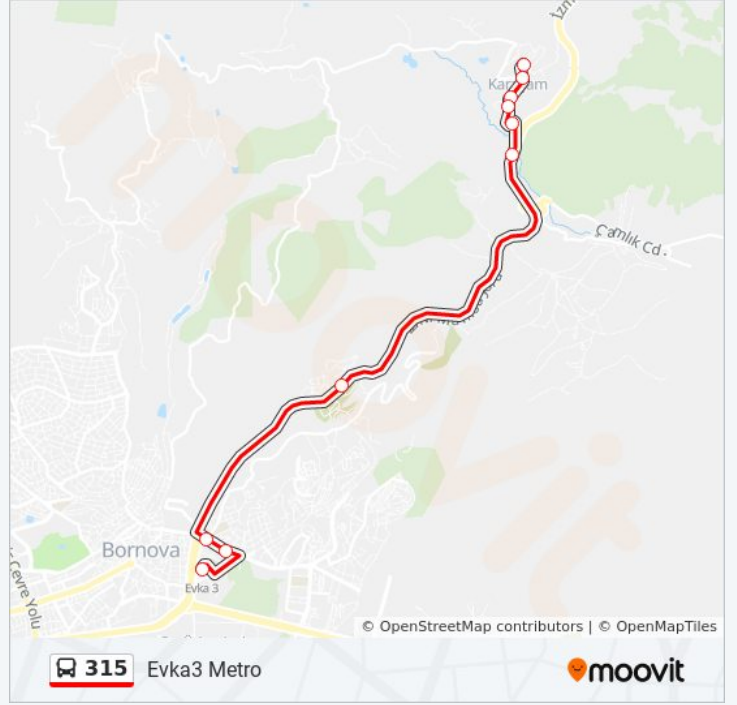

315

Evka3 Metro

Uygulamayı İndir

315 otobüs hattı (Evka3 Metro) arası 2 güzergah içeriyor. Hafta içi günlerde çalışma saatleri:

(1) Evka3 Metro: 06:10 - 19:00(2) Karaçam: 06:35 - 18:30

Size en yakın 315 otobüs durağını bulmak ve sonraki 315 otobüs varış saatini öğrenmek için Moovit Uygulamasını kullanın.

Varış yeri: Evka3 Metro

13 durak

[HAT SAATLERİNİ GÖRÜNTÜLE](#)

- Karaçam
- Karaçam Park
- Karaçam Santral
- Karaçam Çiftlik
- Trafo
- Karaçam Havuz
- Zirve Kent
- Villa
- Karaçam Giriş
- Dostlar Sitesi
- Ali Rıza Güven Cami
- Ataberk
- Evka Aktarma Merkezi

315 otobüs Saatleri

Evka3 Metro Güzergahı Saatleri:

Pazartesi	06:10 - 19:00
Salı	06:10 - 19:00
Çarşamba	06:10 - 19:00
Perşembe	06:10 - 19:00
Cuma	06:10 - 19:00
Cumartesi	06:30 - 19:00
Pazar	Çalışmıyor

315 otobüs Bilgi

Yön: Evka3 Metro

Duraklar: 13

Yolculuk Süresi: 13 dk

Hat Özeti:

Varış yeri: Karaçam

16 durak

[HAT SAATLERİNİ GÖRÜNTÜLE](#)

Evka Aktarma Merkezi