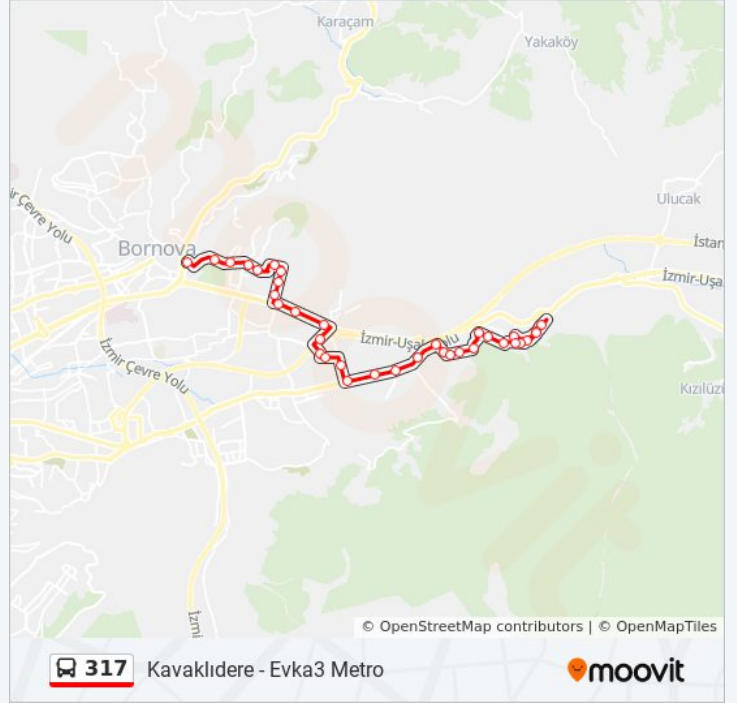

Bornova Doğanlar Stadyum

Topçu Taburu

Çimento Fabrikası

Terbay

Dördüncü Sanayi Kavşağı

Türkan Özilhan Devlet Hastanesi

Ses

Dördüncü Sanayi

Şehit Erkan Er Ortaokulu

Adil Demir Sitesi

Bornova Kooperatif

Bornova Tenis Kulübü

Profesörler Sitesi

Evka Aktarma Merkezi

Varış yeri: Kavaklıdere

34 durak

[HAT SAATLERİNİ GÖRÜNTÜLE](#)

Evka Aktarma Merkezi

Profesörler Sitesi

Bornova Tenis Kulübü

Bornova Kooperatif

Adil Demir Sitesi

Erez

Ses

Türkan Özilhan Devlet Hastanesi

Dördüncü Sanayi Kavşağı

Terbay

Çimento Fabrikası

Topçu Taburu

Bornova Doğanlar Stadyum

Sivil Savunma

Ulaştırma

317 otobüs Saatleri

Kavaklıdere Güzergahı Saatleri:

Pazartesi	00:30 - 23:45
Salı	00:30 - 23:45
Çarşamba	00:30 - 23:45
Perşembe	00:30 - 23:45
Cuma	00:30 - 23:45
Cumartesi	00:30 - 23:45
Pazar	00:30 - 23:45

317 otobüs Bilgi

Yön: Kavaklıdere

Duraklar: 34

Yolculuk Süresi: 33 dk

Hat Özeti: