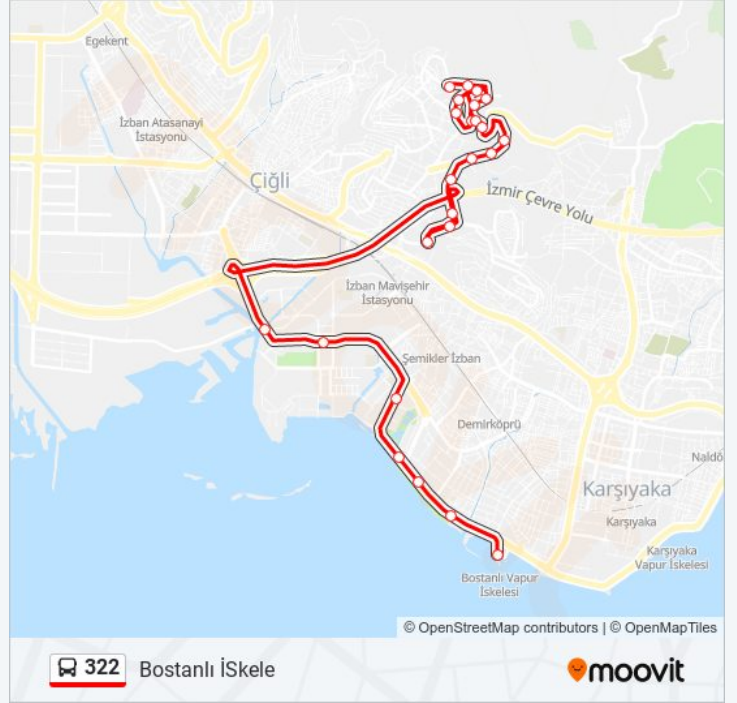

Size en yakın 322 otobüs durağını bulmak ve sonraki 322 otobüs varış saatini öğrenmek için Moovit Uygulamasını kullanın.

Variş yeri: Bostanlı İSkele

24 durak

[HAT SAATLERİNİ GÖRÜNTÜLE](#)

- Evka 6
- Yüksek Vadi
- Yüksek Vadi 2
- Taş Duvar
- Şehit Üsteğmen Ahmet Konuksever
- Ada
- Mustafa Kemal Mahallesi Eski Son Durak
- Spor Kondisyon Parkı
- Fidelya
- Ortanca
- Yonca
- Mustafa Kemal Mahallesi Muhtarlığı
- Körfez Köy
- Şehit Üsteğmen Onur Özkaya
- Soyak
- Siesta Konutları
- Siesta Konutları Yolu
- Karya
- Mavişehir
- Atakent Anadolu Lisesi
- Beşikçioğlu Cami

322 otobüs Bilgi

Yön: Bostanlı İSkele

Duraklar: 24

Yolculuk Süresi: 22 dk

Hat Özeti:

Bostanlı Pazaryeri

Bostanlı Market

Bostanlı İskele

Variş yeri: Mustafa Kemal Mahallesi

25 durak

[HAT SAATLERİNİ GÖRÜNTÜLE](#)

Bostanlı İskele

Bostanlı Market

Bostanlı Pazaryeri

Beşikçioğlu Cami

Atakent Anadolu Lisesi

322 otobüs Bilgi

Yön: Mustafa Kemal Mahallesi

Duraklar: 25

Yolculuk Süresi: 23 dk

Hat Özeti:

Mustafa Kemal Mahallesi Eski Son Durak

Ada

Şehit Üsteğmen Ahmet Konuksever