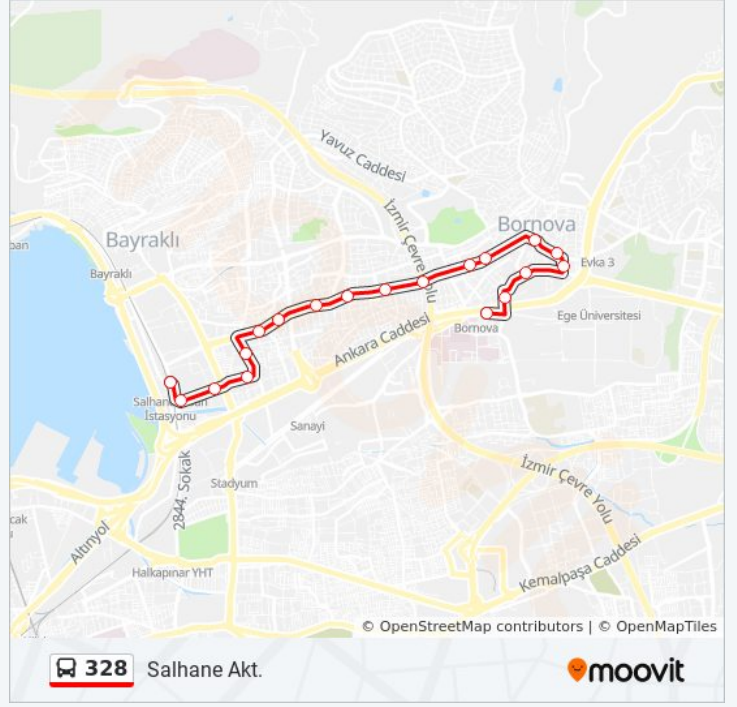

328 otobüs saatleri ve güzergah haritaları, moovitapp.com adresinde çevrimdışı bir PDF olarak mevcut. Canlı otobüs saatlerini, tren tarifelerini veya metro programlarını ve İzmir - Aydın konumundaki tüm toplu taşıma araçları için adım adım yol tariflerini görmek için [Moovit uygulamasını](#) sayfasını kullanın.

[Moovit Hakkında](#) • [MaaS Çözümleri](#) • [Desteklenen ülkeler](#) • [Mooviter Topluluğu](#)

© 2024 Moovit - Tüm Hakları Saklıdır

Canlı Varış Saatlerini Kontrol Et