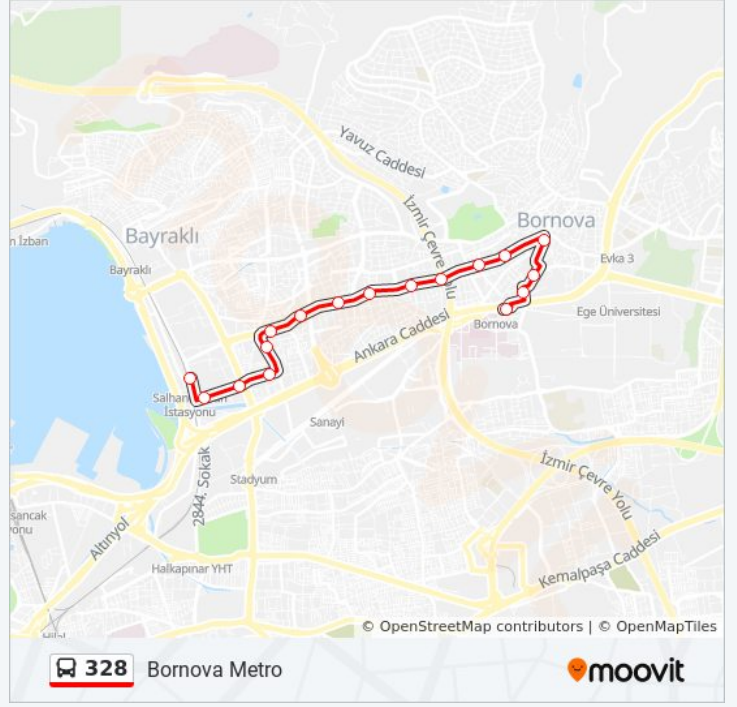

Varış yeri: Bornova Metro

17 durak

[HAT SAATLERİNİ GÖRÜNTÜLE](#)

Salhane Aktarma Merkezi

Şehit Musa Can

Şehit Polis Fethi Sekin

Çocuk Parkı

Zeki Müren Parkı

Hükümet Konağı

Büyük Park

Mahfel

Bornova Metro

328 otobüs Saatleri

Bornova Metro Güzergahı Saatleri:

Pazartesi	00:00 - 23:00
Salı	00:00 - 23:00
Çarşamba	00:00 - 23:00
Perşembe	00:00 - 23:00
Cuma	00:00 - 23:00
Cumartesi	00:00 - 23:00
Pazar	00:00 - 23:00

328 otobüs Bilgi

Yön: Bornova Metro

Duraklar: 17

Yolculuk Süresi: 19 dk

Hat Özeti:

Variş yeri: Salhane Akt.

19 durak

[HAT SAATLERİNİ GÖRÜNTÜLE](#)