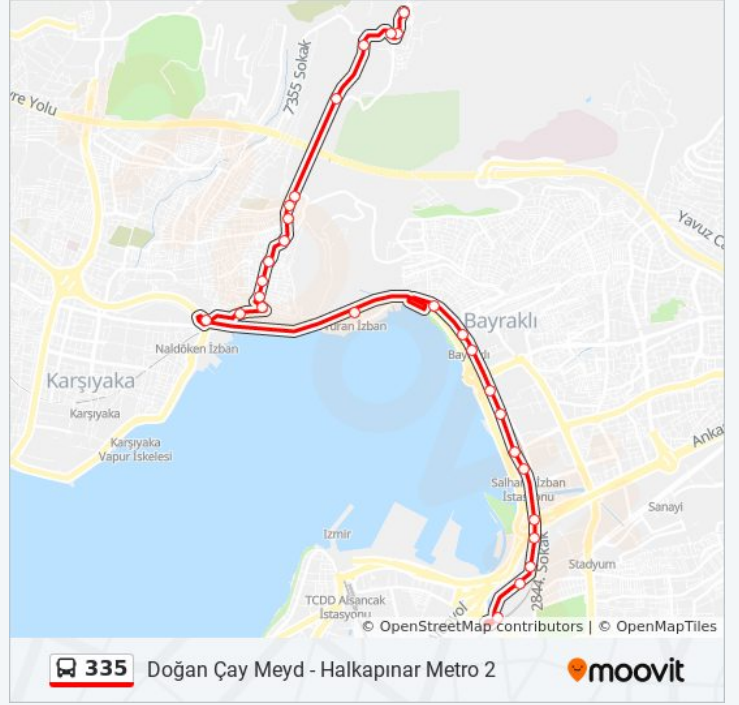

335 otobüs Bilgi

Yön: Halkapınar Metro 2

Duraklar: 28

Yolculuk Süresi: 29 dk

Hat Özeti:

Bayraklı İstasyon

Çevre Ve Şehircilik İl Müdürlüğü

Körfez

Makine Mühendisleri Odası

Salhane İş Merkezi

Zafer Payzın Kavşağı

Egem

Çınarlı Hastanesi

Altınyâğ

Halkapınar 2

335 otobüs saatleri ve güzergah haritaları, moovitapp.com adresinde çevrimdışı bir PDF olarak mevcut. Canlı otobüs saatlerini, tren tarifesini veya metro programlarını ve İzmir - Aydın konumundaki tüm toplu taşıma araçları için adım adım yol tariflerini görmek için [Moovit uygulamasını](#) sayfasını kullanın.