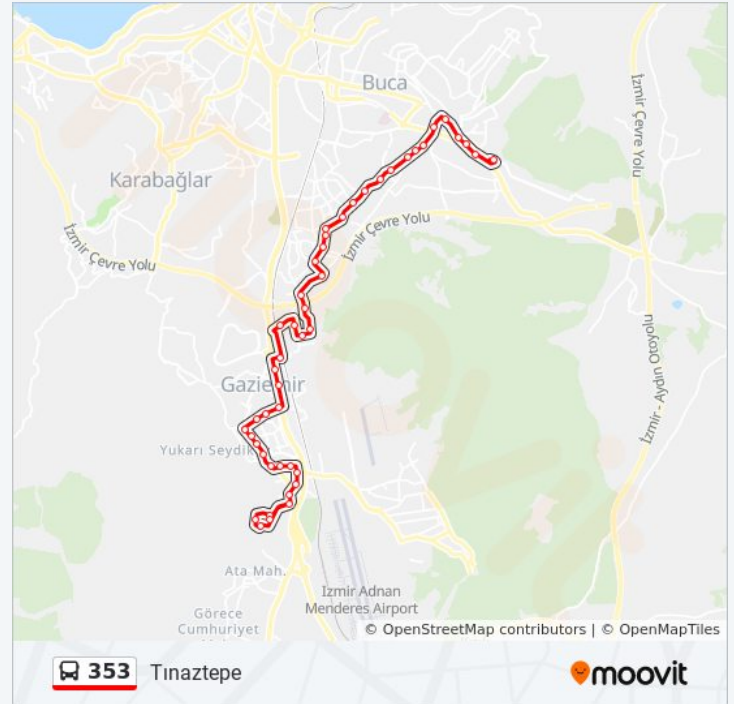

06:05 - 21:20

Pazar

06:05 - 20:10

353 otobüs Bilgi

Yön: Tınaztepe

Duraklar: 46

Yolculuk Süresi: 44 dk

Hat Özeti: