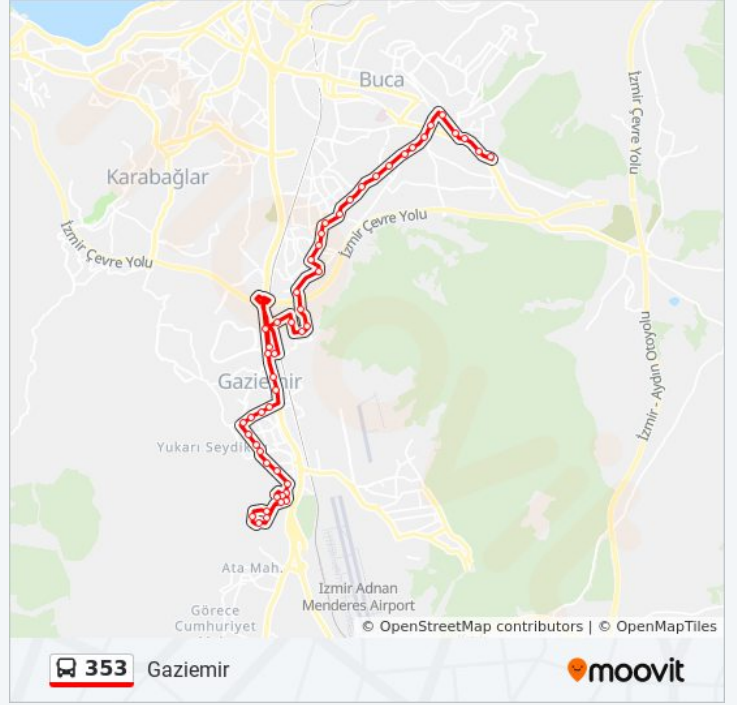

Variş yeri: Tınaztepe

46 durak

[HAT SAATLERİNİ GÖRÜNTÜLE](#)

Sosyal Konutlar

353 otobüs Saatleri

Tınaztepe Güzergahı Saatleri:

Pazartesi 06:05 - 20:10

Salı 06:05 - 20:10