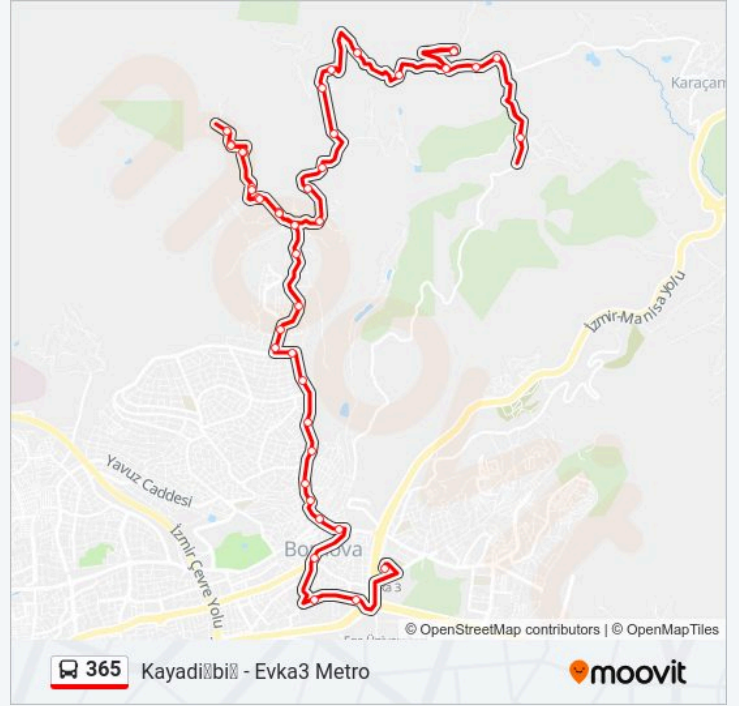

Bahçe

Eğridere Çam

Yamaç

Mezarlık

Eğridere Meydan

Kiraz

Defne

Evka Muhtarlık

Yeditepe İtfaiye

Depo

Nedim Dağtaş

Vecihi Hürkuş

Gayrettepe Cami

Toprak Yol

Lale Tepe Cami

Malazgirt İlköğretim Okulu

Yıkık Minare Cami

Erzene Muhtarlık

Rektörlük

Suphi Koyuncu

Evka Aktarma Merkezi

Variş yeri: Kayadibi

42 durak

[HAT SAATLERİNİ GÖRÜNTÜLE](#)

Evka Aktarma Merkezi

Suphi Koyuncu

Ata

Hükümet Konağı

Dumlupınar

Malazgirt İlköğretim Okulu

Lale Tepe Cami

Toprak Yol

365 otobüs Saatleri

Kayadibi Güzergahı Saatleri:

Pazartesi	07:20 - 18:50
Salı	07:20 - 18:50
Çarşamba	07:20 - 18:50
Perşembe	07:20 - 18:50
Cuma	07:20 - 18:50
Cumartesi	07:20 - 18:50
Pazar	Çalışmıyor

365 otobüs Bilgi