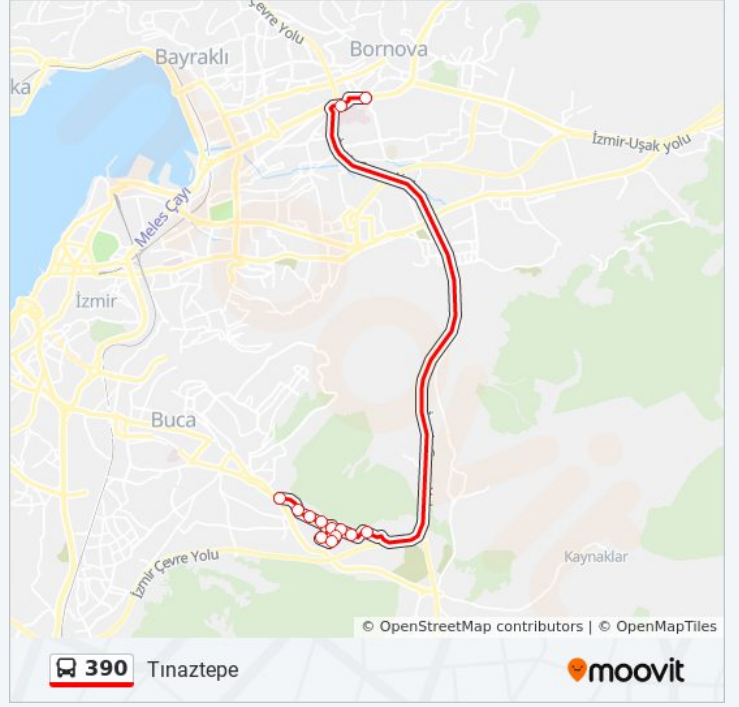

390 otobüs saatleri ve güzergah haritaları, moovitapp.com adresinde çevrimdışı bir PDF olarak mevcut. Canlı otobüs saatlerini, tren tarifesini veya metro programlarını ve İzmir - Aydın konumundaki tüm toplu taşıma araçları için adım adım yol tariflerini görmek için [Moovit uygulamasını](#) sayfasını kullanın.

[Moovit Hakkında](#) • [MaaS Çözümleri](#) • [Desteklenen ülkeler](#) • [Mooviter Topluluğu](#)

© 2024 Moovit - Tüm Hakları Saklıdır

Canlı Varış Saatlerini Kontrol Et