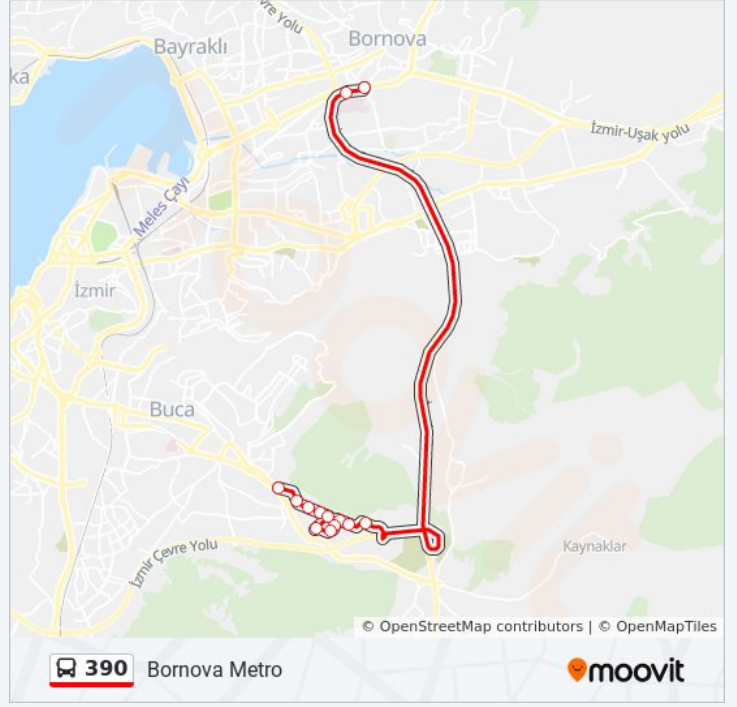

390

Bornova Metro

Uygulamayı İndir

390 otobüs hattı (Bornova Metro) arası 2 güzergah içeriyor. Hafta içi günlerde çalışma saatleri:

(1) Bornova Metro: 07:20 - 20:40(2) Tınaztepe: 06:45 - 19:55

Size en yakın 390 otobüs durağını bulmak ve sonraki 390 otobüs varış saatini öğrenmek için Moovit Uygulamasını kullanın.

Varış yeri: Bornova Metro

13 durak

[HAT SAATLERİNİ GÖRÜNTÜLE](#)

- Tınaztepe
- Yetmiş Beşinci Yıl İlköğretim Okulu
- Spor Salonu
- Kütüphane
- Sosyal Tesisler
- İşletme Fakültesi
- Teknopark
- Mimarlık Fakültesi
- Mühendislik Fakültesi
- Tınaztepe Yerleşke Son Durak
- Kampüs Çıkış
- Ege Üniversitesi Hastanesi
- Bornova Metro

390 otobüs Saatleri

Bornova Metro Güzergahı Saatleri:

Pazartesi	07:20 - 20:40
Salı	07:20 - 20:40
Çarşamba	07:20 - 20:40
Perşembe	07:20 - 20:40
Cuma	07:20 - 20:40
Cumartesi	Çalışmıyor
Pazar	Çalışmıyor

390 otobüs Bilgi

Yön: Bornova Metro

Duraklar: 13

Yolculuk Süresi: 20 dk

Hat Özeti:

Variş yeri: Tınaztepe

13 durak

[HAT SAATLERİNİ GÖRÜNTÜLE](#)

Bornova Metro