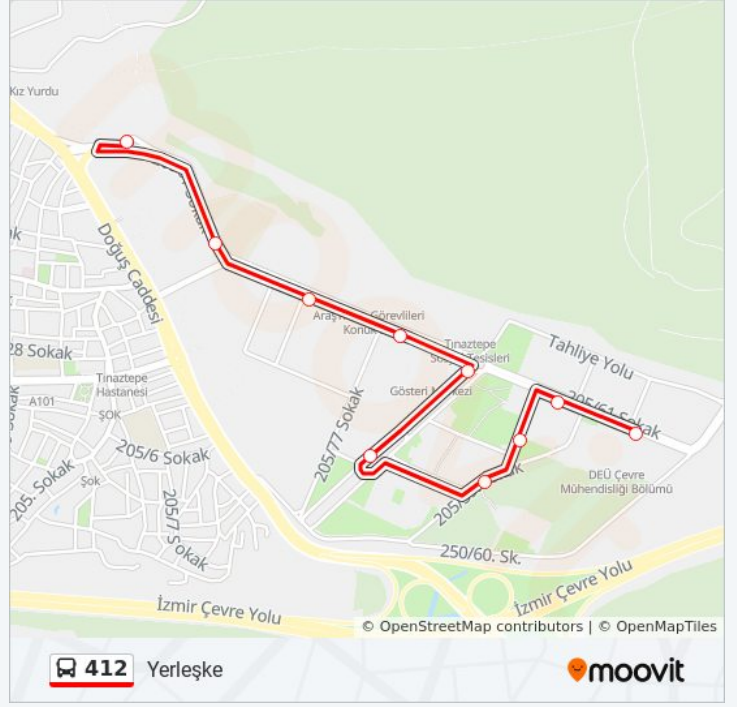

412 otobüs saatleri ve güzergah haritaları, moovitapp.com adresinde çevrimdışı bir PDF olarak mevcut. Canlı otobüs saatlerini, tren tarifesi veya metro programlarını ve İzmir - Aydın konumundaki tüm toplu taşıma araçları için adım adım yol tariflerini görmek için [Moovit uygulamasını](#) sayfasını kullanın.

[Moovit Hakkında](#) • [MaaS Çözümleri](#) • [Desteklenen ülkeler](#) • [Mooviter Topluluğu](#)

© 2024 Moovit - Tüm Hakları Saklıdır

Canlı Varış Saatlerini Kontrol Et