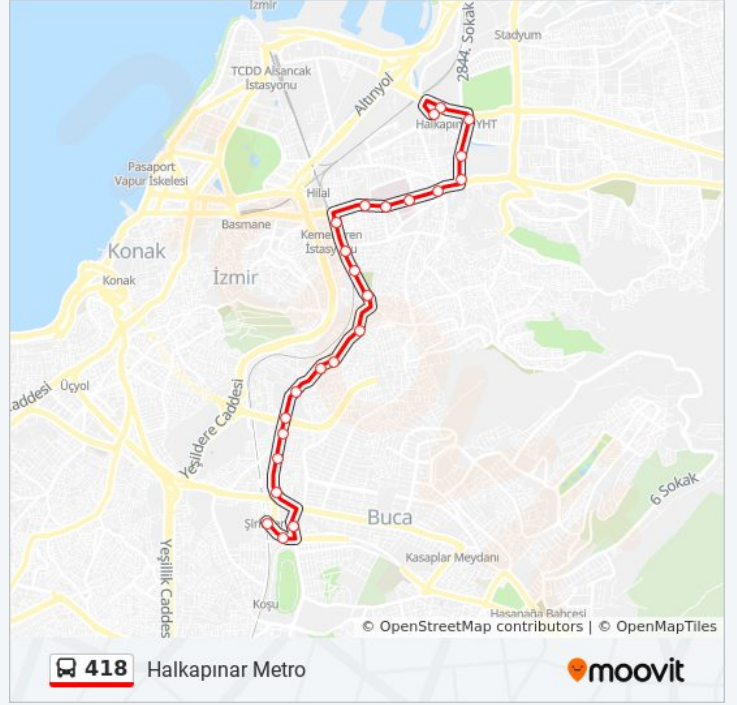

## 418 otobüs Bilgi

**Yön:** Halkapınar Metro

**Duraklar:** 24

**Yolculuk Süresi:** 24 dk

**Hat Özeti:**

Birinci Sanayi Sitesi

Halkapınar Tramvay

Halkapınar Metro