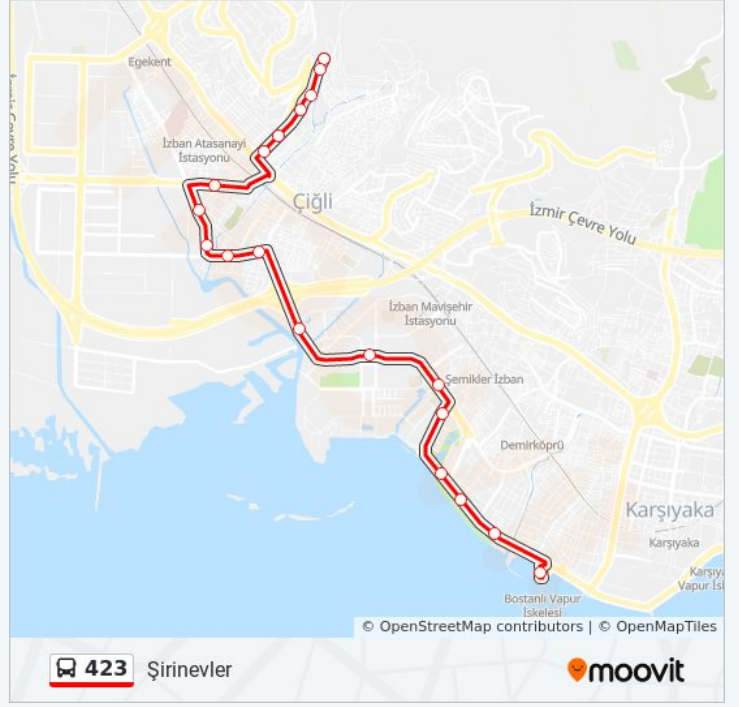

423 otobüs saatleri ve güzergah haritaları, moovitapp.com adresinde çevrimdışı bir PDF olarak mevcut. Canlı otobüs saatlerini, tren tarifesini veya metro programlarını ve İzmir - Aydın konumundaki tüm toplu taşıma araçları için adım adım yol tariflerini görmek için [Moovit uygulamasını](#) sayfasını kullanın.

[Moovit Hakkında](#) • [MaaS Çözümleri](#) • [Desteklenen ülkeler](#) • [Mooviter Topluluğu](#)

© 2024 Moovit - Tüm Hakları Saklıdır

Canlı Varış Saatlerini Kontrol Et