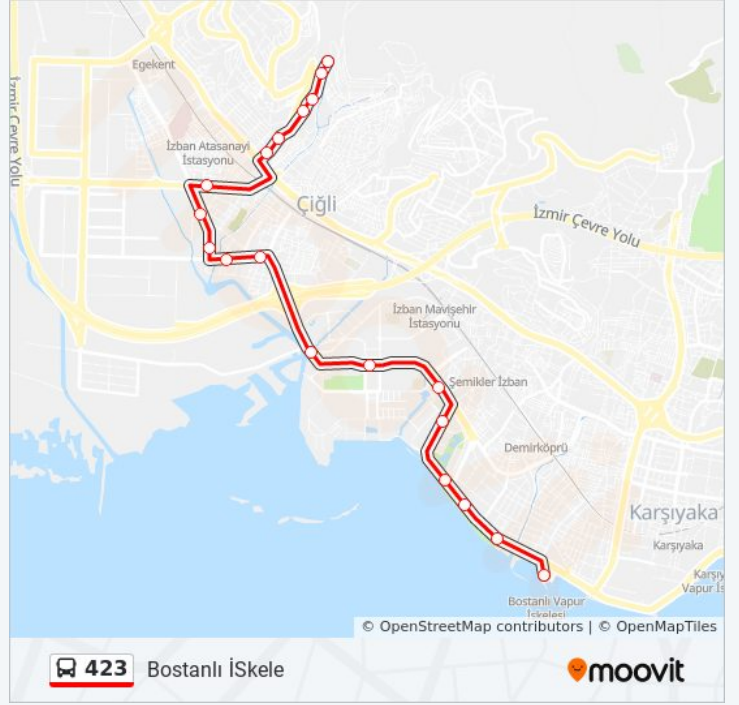

Variş yeri: Bostanlı İskele

19 durak

[HAT SAATLERİNİ GÖRÜNTÜLE](#)

Şirinevler Son Durak

Şirinevler Giriş

Bahar

Ormancı Sitesi 2

Büyük Çiğli Anadolu Lisesi

Hat Özeti:

423 Bostanlı İskele

moovit

Variş yeri: Şirinevler

19 durak

[HAT SAATLERİNİ GÖRÜNTÜLE](#)

- Bostanlı İskele
- Bostanlı Market
- Bostanlı Pazaryeri
- Beşikçioğlu Cami
- Atakent Anadolu Lisesi
- Haydar Aliyev Parkı
- Mavişehir
- Karya
- Söğüt
- Bayraktar Sitesi
- Tenis Kulübü
- Kent Hastanesi
- Şehit Ali Karaoğlan Lisesi
- Egekent Dispanser
- Büyük Çiğli Anadolu Lisesi
- Ormancı Sitesi 2
- Bahar
- Şirinevler Giriş