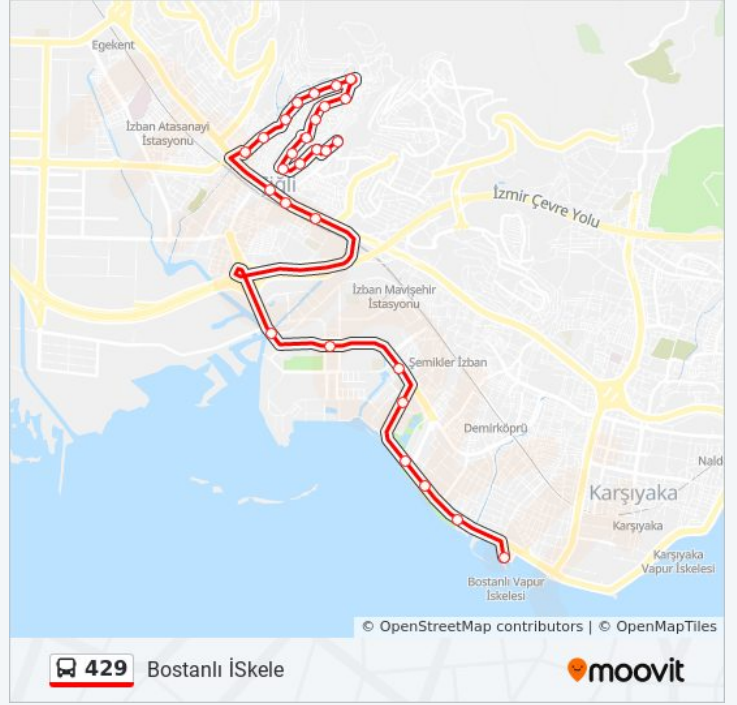

Variş yeri: Bostanlı İSkele

28 durak

[HAT SAATLERİNİ GÖRÜNTÜLE](#)

- Güzeltepe
- Şehit Ahmet Ay Parkı
- Güzeltepe Eski Son Durak
- Güzeltepe Kahve
- Şirintepe
- Güzeltepe Karakol
- Güzeltepe İlkokulu
- Şehit Erdal Kılıç
- Güzeltepe Manzara
- Güzeltepe Üçyol
- Kemal Hadımlı Ortaokulu
- Güzeltepe Esentepe Cami
- Güzeltepe Muhtarlık
- Güzeltepe Dört Yol
- Çiğli Kız Meslek Lisesi
- Okul
- Köyiçi Mahallesi Muhtarlık
- Çiğli Belediye
- Eğitim Gönüllüleri
- Çiğli İtfaiye
- Karya

429 otobüs Bilgi

Yön: Bostanlı İSkele

Duraklar: 28

Yolculuk Süresi: 28 dk

Hat Özeti:

Mavişehir

Haydar Aliyev Parkı

Atakent Anadolu Lisesi

Beşikçioğlu Cami

Bostanlı Pazaryeri

Bostanlı Market

Bostanlı İskele

Variş yeri: Güzeltepe

28 durak

[HAT SAATLERİNİ GÖRÜNTÜLE](#)

Bostanlı İskele