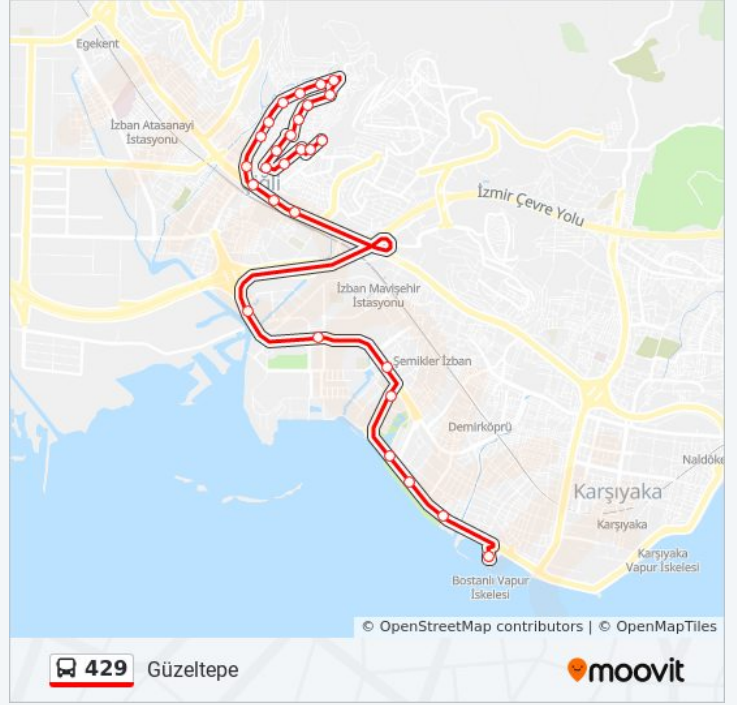

Güzeltepe İlkokulu

Güzeltepe Karakol

Güzeltepe Tansaş

Güzeltepe Kahve

Güzeltepe Eski Son Durak

Şehit Ahmet Ay Parkı

Güzeltepe

429 otobüs saatleri ve güzergah haritaları, moovitapp.com adresinde çevrimdışı bir PDF olarak mevcut. Canlı otobüs saatlerini, tren tarifesini veya metro programlarını ve İzmir - Aydın konumundaki tüm toplu taşıma araçları için adım adım yol tariflerini görmek için [Moovit uygulamasını](#) sayfasını kullanın.