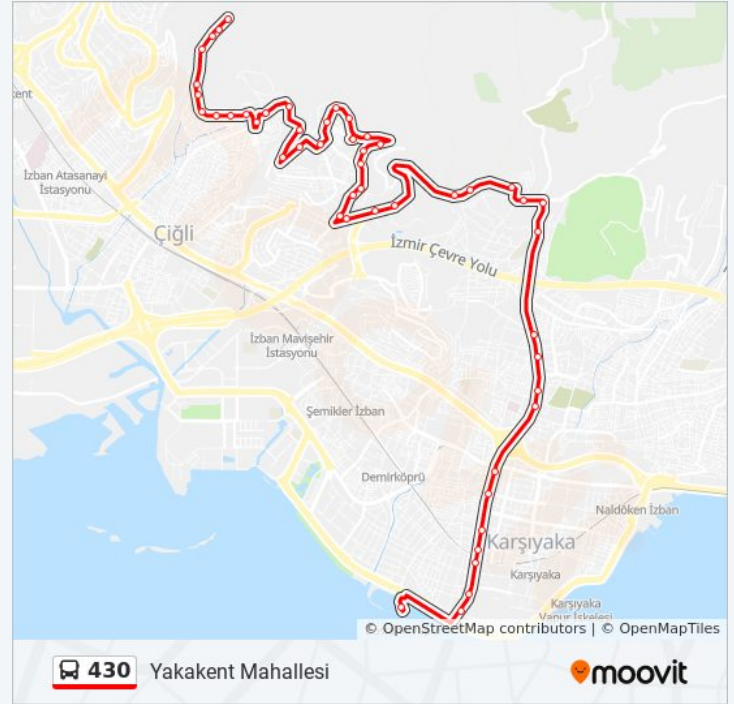

51 durak

[HAT SAATLERİNİ GÖRÜNTÜLE](#)

Bostanlı İskele

Şehit Diplomat Erdoğan Özen

Metin Aşıkoğlu Ortaokulu

Geçit 2

Geçit 1

Girne Bulvarı

Çayırıcı

Zafer Takı

Girne Konutları

Yeni Girne

Girne Pazaryeri

Zihni Üstün İlkokulu

Köprü

Şantiye

Daryol

İsmail Cem Kültür Merkezi

Doğa

Müeyesser Turfan Güçsüzler Evi

Elit Sitesi Yol Ayrımı

Yonca

Mustafa Kemal Mahallesi Muhtarlığı

Körfez Köy

Oyak Blokları

Acer

Kızılağaç

Ketenci

Şehit Üsteğmen Ahmet Konuksever

Taş Duvar

Yüksek Vadi 2

Yüksek Vadi

Evka 6

Yakakent Mahallesi Güzergahı Saatleri:

Pazartesi	06:15 - 20:35
Salı	06:15 - 20:35
Çarşamba	06:15 - 20:35
Perşembe	06:15 - 20:35
Cuma	06:15 - 20:35
Cumartesi	06:15 - 20:30
Pazar	07:10 - 20:08

430 otobüs Bilgi

Yön: Yakakent Mahallesi

Duraklar: 51

Yolculuk Süresi: 40 dk

Hat Özeti: