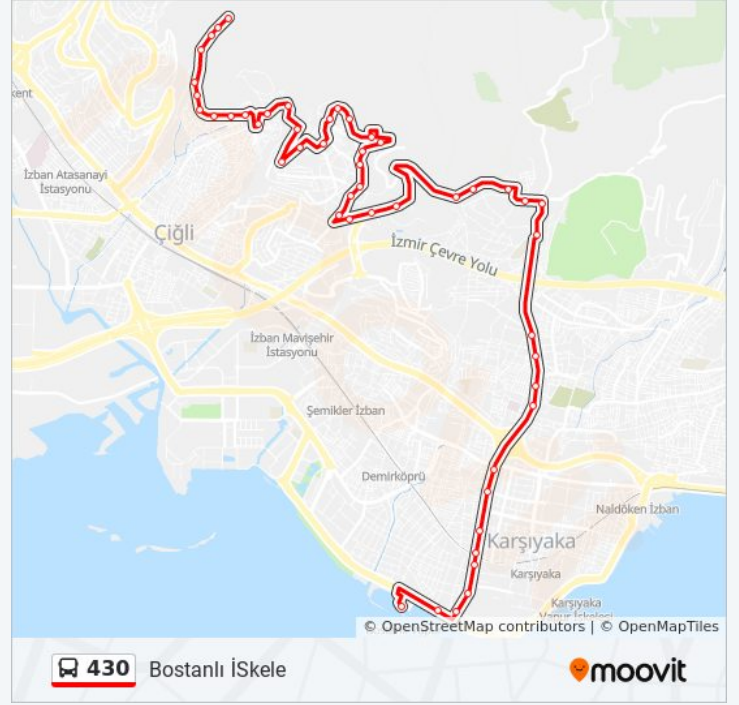

Metin Aşıkoğlu Ortaokulu

Şehit Diplomat Erdoğan Özen

Yıllar

Bostanlı İskele

Varış yeri: Yakakent Mahallesi

430 otobüs Saatleri

51 durak

[HAT SAATLERİNİ GÖRÜNTÜLE](#)