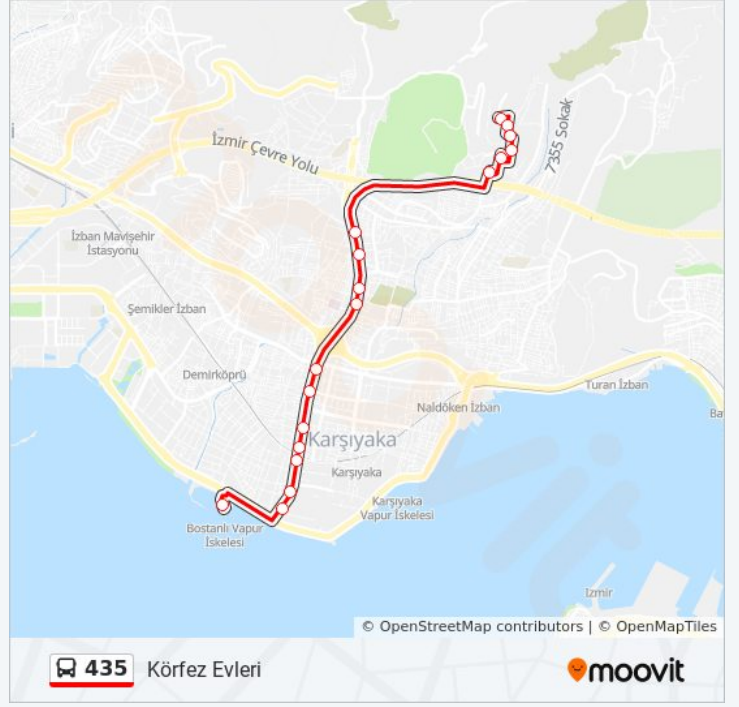

435

Bostanlı İskele

Uygulamayı İndir

435 otobüs hattı (Bostanlı İskele) arası 2 güzergah içeriyor. Hafta içi günlerde çalışma saatleri:

(1) Bostanlı İskele: 06:00 - 23:30(2) Körfez Evleri: 00:00 - 23:35

Size en yakın 435 otobüs durağını bulmak ve sonraki 435 otobüs varış saatini öğrenmek için Moovit Uygulamasını kullanın.

Variş yeri: Bostanlı İskele

19 durak

[HAT SAATLERİNİ GÖRÜNTÜLE](#)

Körfez Evleri Son Durak

Hakimevleri Giriş

Körfez Evleri

Körfez Kuru Evleri

Körfez Evleri Giriş

Hat Özeti:

Variş yeri: Körfez Evleri

18 durak

[HAT SAATLERİNİ GÖRÜNTÜLE](#)

- Bostanlı İskele
- Şehit Diplomat Erdoğan Özen
- Metin Aşıkoğlu Ortaokulu
- Geçit 2
- Geçit 1
- Girne Bulvarı
- Çayırıcı
- Zafer Takı
- Girne Konutları
- Yeni Girne
- Girne Pazaryeri
- Zihni Üstün İlkokulu
- Körfez Mahallesi
- Körfez Evleri Giriş
- Körfez Kuru Evleri
- Körfez Evleri
- Hakimevleri Giriş
- Körfez Evleri Son Durak

435 otobüs Bilgi

Yön: Körfez Evleri

Duraklar: 18

Yolculuk Süresi: 17 dk

Hat Özeti:

435 otobüs saatleri ve güzergah haritaları, moovitapp.com adresinde çevrimdışı bir PDF olarak mevcut. Canlı otobüs saatlerini, tren tarifesini veya metro programlarını ve İzmir - Aydın konumundaki tüm toplu taşıma araçları için adım adım yol tariflerini görmek için [Moovit uygulamasını](#) sayfasını kullanın.