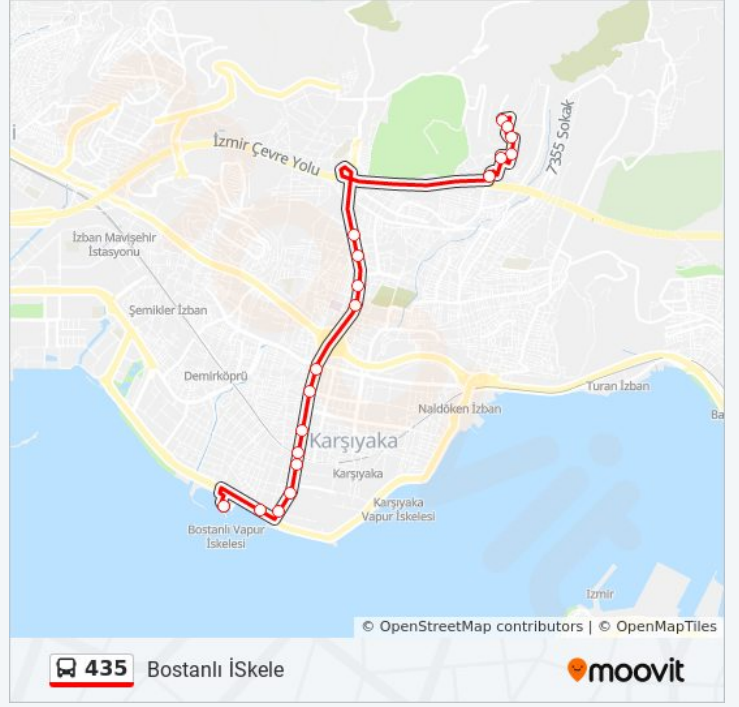

435

Bostanlı İskele

Uygulamayı İndir

435 otobüs hattı (Bostanlı İskele) arası 2 güzergah içeriyor. Hafta içi günlerde çalışma saatleri:

(1) Bostanlı İskele: 06:00 - 23:30(2) Körfez Evleri: 00:00 - 23:35

Size en yakın 435 otobüs durağını bulmak ve sonraki 435 otobüs varış saatini öğrenmek için Moovit Uygulamasını kullanın.

Variş yeri: Bostanlı İskele

19 durak

[HAT SAATLERİNİ GÖRÜNTÜLE](#)

Körfez Evleri Son Durak

Hakimevleri Giriş

Körfez Evleri

Körfez Kuru Evleri

Körfez Evleri Giriş

Hat Özeti:

Variş yeri: Körfez Evleri

18 durak

[HAT SAATLERİNİ GÖRÜNTÜLE](#)

- Bostanlı İskele
- Şehit Diplomat Erdoğan Özen
- Metin Aşıkoğlu Ortaokulu
- Geçit 2
- Geçit 1
- Girne Bulvarı
- Çayırıcı
- Zafer Takı
- Girne Konutları
- Yeni Girne
- Girne Pazaryeri
- Zihni Üstün İlkokulu
- Körfez Mahallesi
- Körfez Evleri Giriş
- Körfez Kuru Evleri
- Körfez Evleri
- Hakimevleri Giriş
- Körfez Evleri Son Durak