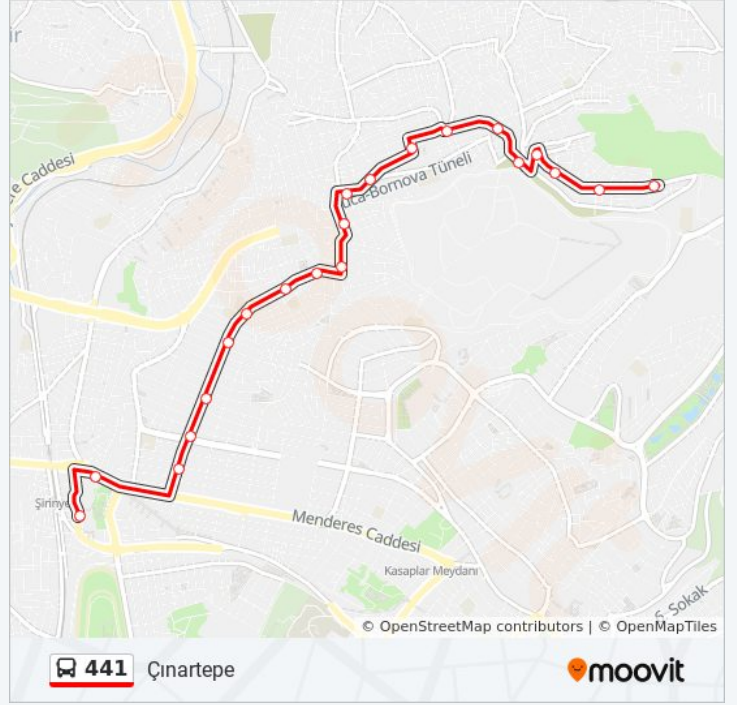

Yön: Çınartepe

Duraklar: 21

Yolculuk Süresi: 16 dk

Hat Özeti:

Variş yeri: Şirinyer Akt.

22 durak

[HAT SAATLERİNİ GÖRÜNTÜLE](#)

- Çınartepe
- Çınartepe Muhtarlık
- Aydın
- Düğün Salonu
- Gültepe Mezarlık
- Manzara
- Toros Meydan
- Toros Pazaryeri
- Telsizler
- Esentepe Gazi Engin Çiftçioğlu İlkokulu
- Ufuk Cami
- Yıkık Kemer
- Yıkıkemer Meydan
- Ufuk Karakolu
- Dirayet Süren İlkokulu
- Manolya
- Gül
- Betonyol