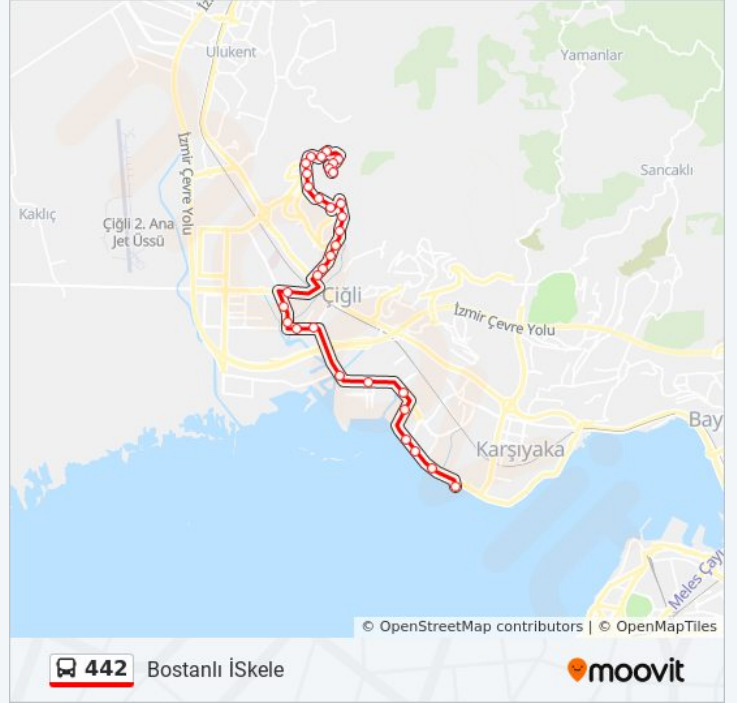

Egekent Dispanser

Şehit Ali Karaoğlan Lisesi

Kent Hastanesi

Tenis Kulübü

Bayraktar Sitesi

Söğüt

Karya

Mavişehir

Haydar Aliyev Parkı

Atakent Anadolu Lisesi

Beşikçioğlu Cami

Bostanlı Pazaryeri

Bostanlı Market

Bostanlı İskele

442 otobüs saatleri ve güzergah haritaları, moovitapp.com adresinde çevrimdışı bir PDF olarak mevcut. Canlı otobüs saatlerini, tren tarifelerini veya metro programlarını ve İzmir - Aydın konumundaki tüm toplu taşıma araçları için adım adım yol tariflerini görmek için [Moovit uygulamasını](#) sayfasını kullanın.

[Moovit Hakkında](#) • [MaaS Çözümleri](#) • [Desteklenen ülkeler](#) • [Mooviter Topluluğu](#)

© 2024 Moovit - Tüm Hakları Saklıdır

Canlı Varış Saatlerini Kontrol Et