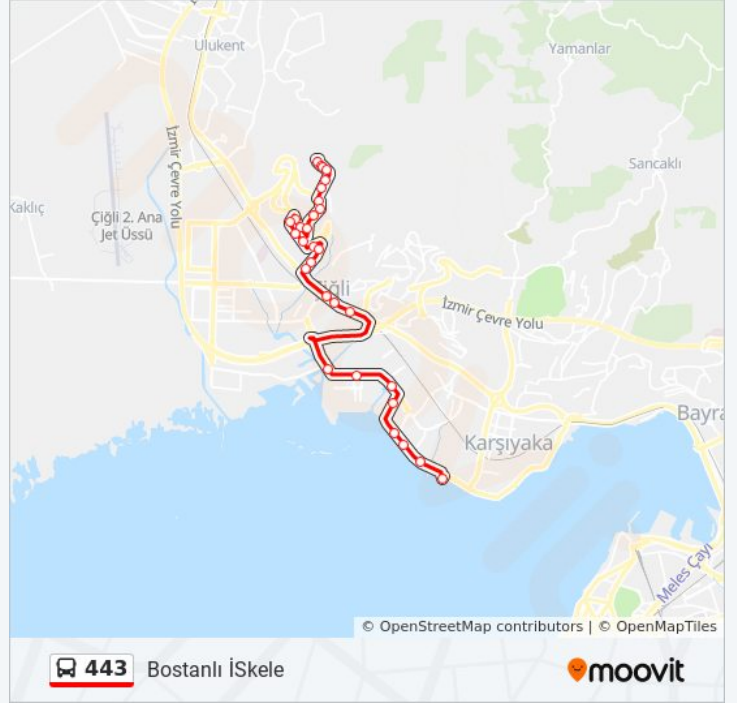

Varış yeri: Bostanlı İSkele

30 durak

[HAT SAATLERİNİ GÖRÜNTÜLE](#)

- İzkent Son Durak
- Atatürk Mahallesi Zirve
- Yoldaş
- Çiğli İzkent
- Tepe
- İzkent Üçyol
- İzkent Meydan
- İzkent Çay Bahçesi
- Egekent Cami
- Egekent Park
- Eshotçular Sitesi
- Adliyeciler Sitesi
- Egekent Trafo
- Turan Çakın İlkokulu
- Egekent Postane
- Akiş Öğütçü İlköğretim Okulu
- Ormancı Sitesi
- Büyük Çiğli Anadolu Lisesi
- Egekent Dispanser
- Çiğli Belediye
- Eğitim Gönüllüleri

Haydar Aliyev Parkı

Atakent Anadolu Lisesi

Beşikçioğlu Cami

Bostanlı Pazaryeri

Bostanlı Market

Bostanlı İskele

Variş yeri: Egekent

30 durak

[HAT SAATLERİNİ GÖRÜNTÜLE](#)

Bostanlı İskele

Bostanlı Market

Bostanlı Pazaryeri

Beşikçioğlu Cami

Atakent Anadolu Lisesi

Haydar Aliyev Parkı

Mavişehir

443 otobüs Bilgi

Yön: Egekent

Duraklar: 30

Yolculuk Süresi: 30 dk

Hat Özeti:

Adliyeciler Sitesi

Eshotçular Sitesi

Egekent Park