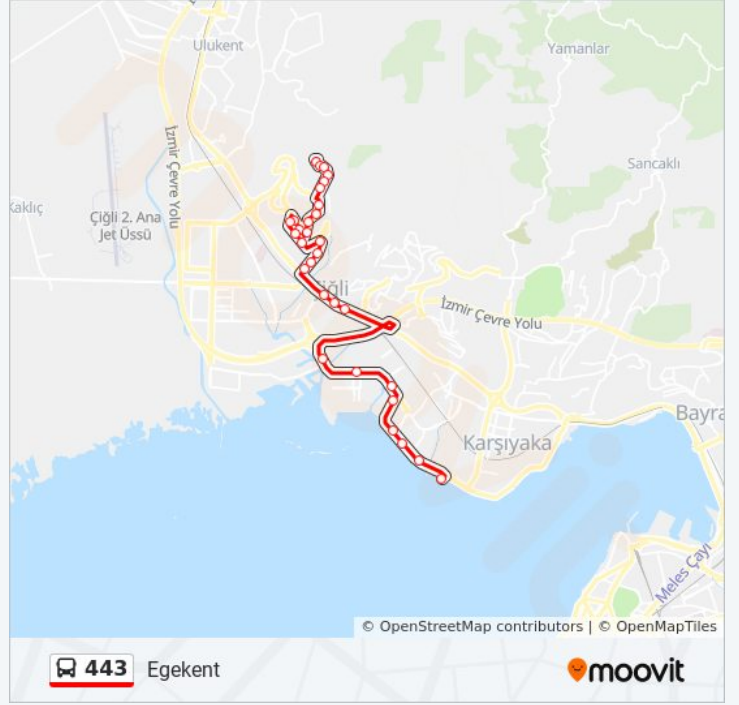

Adliyeciler Sitesi

Eshotçular Sitesi

Egekent Park

Egekent Cami

İz Kent Çay Bahçesi

İz Kent Meydan

İz Kent Üçyol

Tepe

Çiğli İz Kent

Yoldaş

Atatürk Mahallesi Zirve

İz Kent Son Durak

443 otobüs saatleri ve güzergah haritaları, moovitapp.com adresinde çevrimdışı bir PDF olarak mevcut. Canlı otobüs saatlerini, tren tarifelerini veya metro programlarını ve İzmir - Aydın konumundaki tüm toplu taşıma araçları için adım adım yol tariflerini görmek için [Moovit uygulamasını](#) sayfasını kullanın.

[Moovit Hakkında](#) • [MaaS Çözümleri](#) • [Desteklenen ülkeler](#) • [Mooviter Topluluğu](#)

© 2024 Moovit - Tüm Hakları Saklıdır

Canlı Varış Saatlerini Kontrol Et