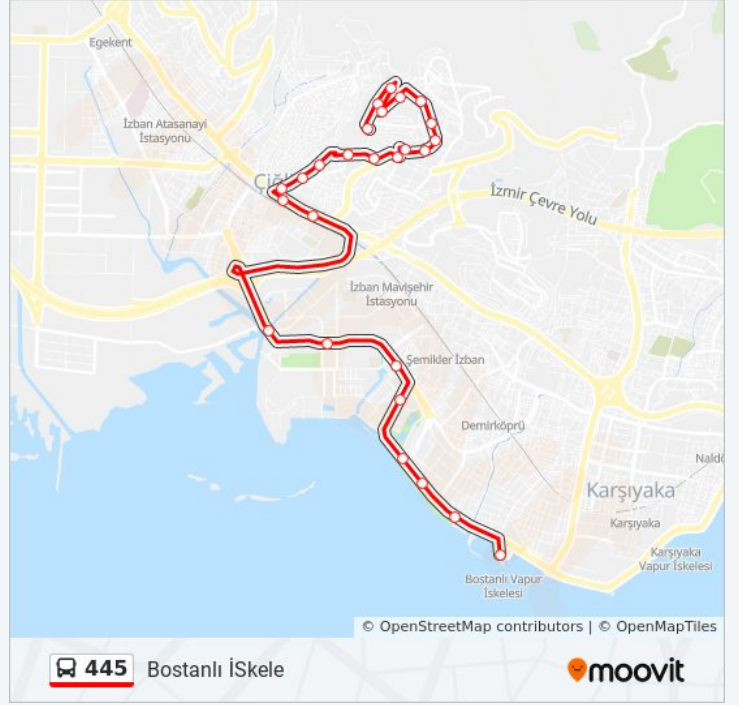

Varış yeri: Bostanlı İSkele

27 durak

[HAT SAATLERİNİ GÖRÜNTÜLE](#)

- Evka Son Durak
- Evka Manzara
- Dede
- Eski Son Durak
- Milli Piyango Anadolu Lisesi
- Evka Merkez Cami
- Eczane
- Evka Postane
- Evka Telekom
- Yamaç
- Kömürcü
- Cemil Meriç Parkı
- Teğmen Ali Rıza Akıncı Anadolu Lisesi
- Maltepe Su
- Kıraathane
- Maltepe
- Maltepe Giriş
- Eğitim Gönüllüleri
- Çiğli İtfaiye
- Karya
- Mavişehir

445 otobüs Bilgi

Yön: Bostanlı İSkele

Duraklar: 27

Yolculuk Süresi: 25 dk

Hat Özeti:

Haydar Aliyev Parkı

Atakent Anadolu Lisesi

Beşikçiođlu Cami

Bostanlı Pazaryeri

Bostanlı Market

Bostanlı İskele

Variş yeri: Evka-2

27 durak

[HAT SAATLERİNİ GÖRÜNTÜLE](#)

Bostanlı İskele

Bostanlı Market