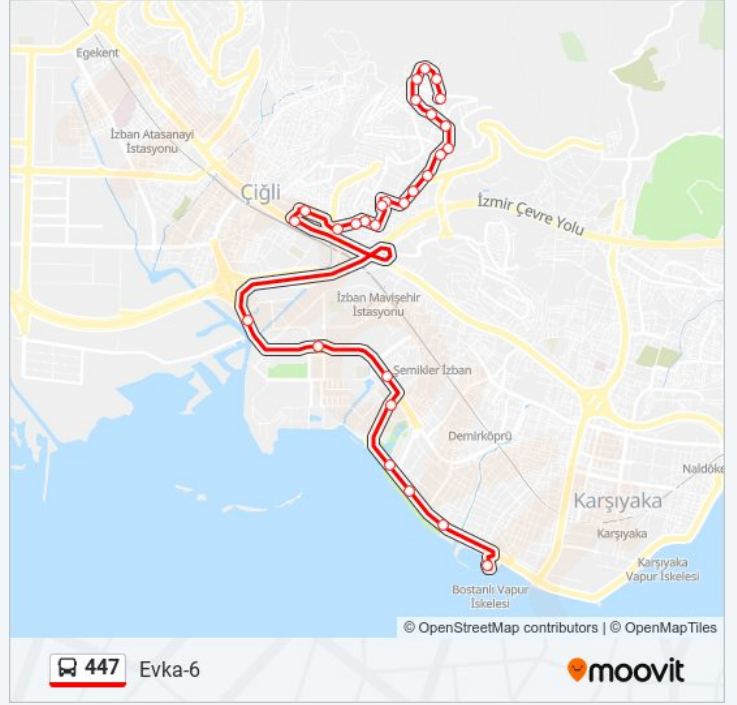

Yıldız

Şehit Jandarma Komando Fikri Koruer Parkı

Kamelya

Şehit Astsubay Uğur Görkem Harmankaya

Sevgi Ormanı

Gürgen

Evka 6

447 otobüs saatleri ve güzergah haritaları, moovitapp.com adresinde çevrimdışı bir PDF olarak mevcut. Canlı otobüs saatlerini, tren tarifesini veya metro programlarını ve İzmir - Aydın konumundaki tüm toplu taşıma araçları için adım adım yol tariflerini görmek için [Moovit uygulamasını](#) sayfasını kullanın.