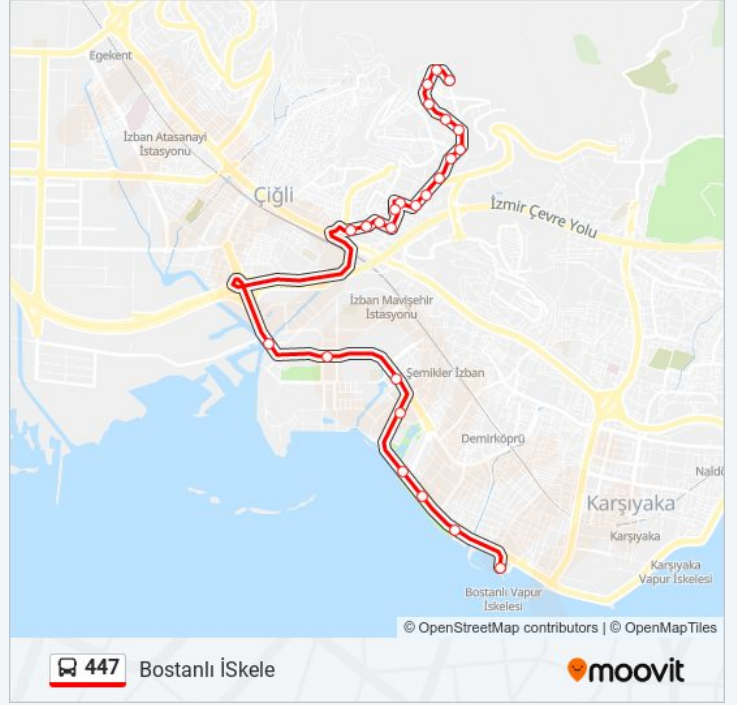

### Variş yeri: Bostanlı İSkele

25 durak

[HAT SAATLERİNİ GÖRÜNTÜLE](#)

- Gürgen
- Sevgi Ormanı
- Şehit Astsubay Uğur Görkem Harmankaya
- Kamelya
- Şehit Jandarma Komando Fikri Koruer Parkı
- Yıldız
- Ketenci
- Kızılağaç
- Acer
- Akçaağaç
- Aydınlıkevler Park
- Aydınlıkevler Cami
- Aydınlıkevler Muhtarlık
- Akasya
- Fakir Baykurt Parkı
- Gök nar
- Çiğli Emniyet Müdürlüğü
- Karya
- Mavişehir
- Haydar Aliyev Parkı
- Atakent Anadolu Lisesi

### 447 otobüs Bilgi

**Yön:** Bostanlı İSkele

**Duraklar:** 25

**Yolculuk Süresi:** 22 dk

**Hat Özeti:**

Beşikçiođlu Cami

Bostanlı Pazaryeri

Bostanlı Market

### Variş yeri: Evka-6

28 durak

[HAT SAATLERİNİ GÖRÜNTÜLE](#)

Bostanlı İskele

Bostanlı Market

Bostanlı Pazaryeri

Beşikçiođlu Cami

Atakent Anadolu Lisesi