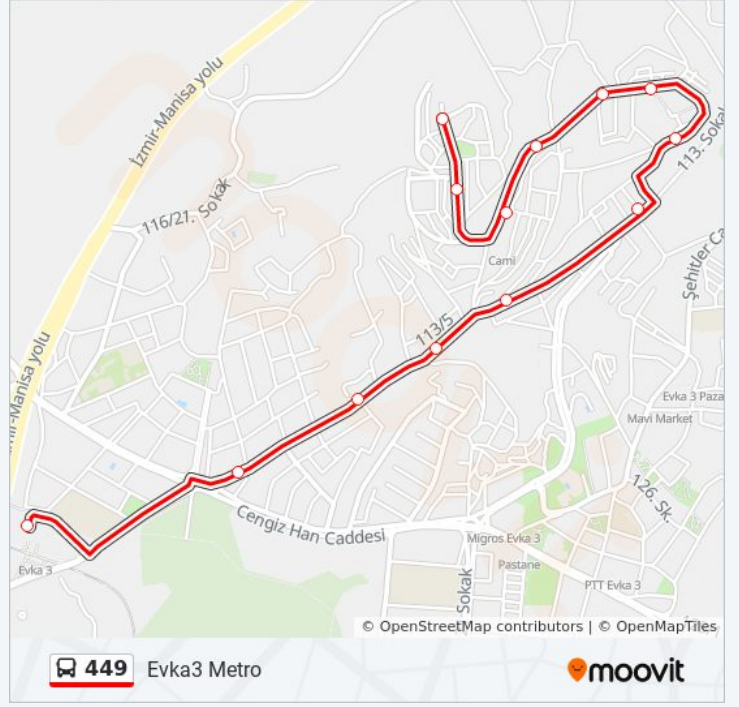

### Varış yeri: Evka3 Metro

13 durak

[HAT SAATLERİNİ GÖRÜNTÜLE](#)

İzyuva Son Durak

İzyuva

Şahin Tepesi

Çıkış

Çocuk Parkı

### 449 otobüs Bilgi

**Yön:** Evka3 Metro

**Duraklar:** 13

**Yolculuk Süresi:** 9 dk

**Hat Özeti:**