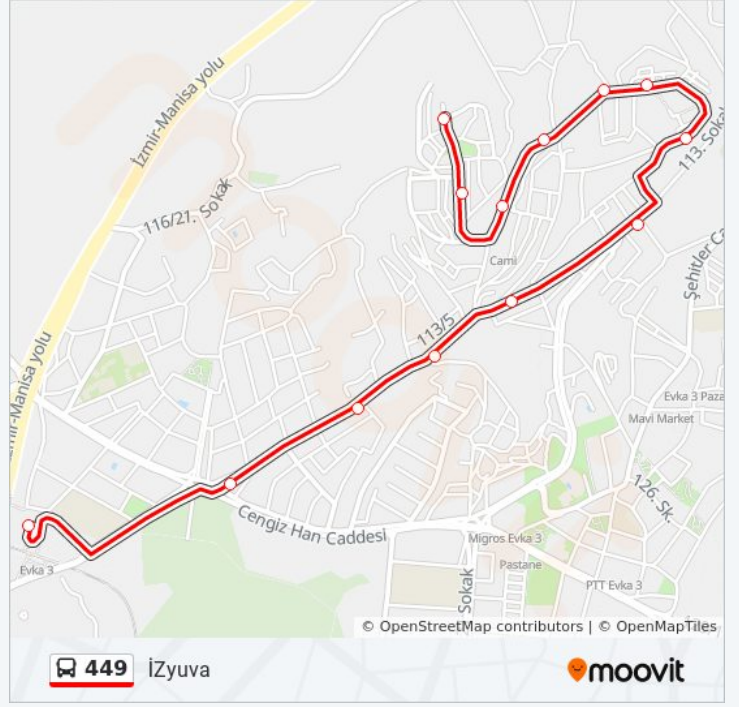

449 otobüs saatleri ve güzergah haritaları, moovitapp.com adresinde çevrimdışı bir PDF olarak mevcut. Canlı otobüs saatlerini, tren tarifesini veya metro programlarını ve İzmir - Aydın konumundaki tüm toplu taşıma araçları için adım adım yol tariflerini görmek için [Moovit uygulamasını](#) sayfasını kullanın.

[Moovit Hakkında](#) • [MaaS Çözümleri](#) • [Desteklenen ülkeler](#) • [Mooviter Topluluğu](#)

© 2024 Moovit - Tüm Hakları Saklıdır

Canlı Varış Saatlerini Kontrol Et