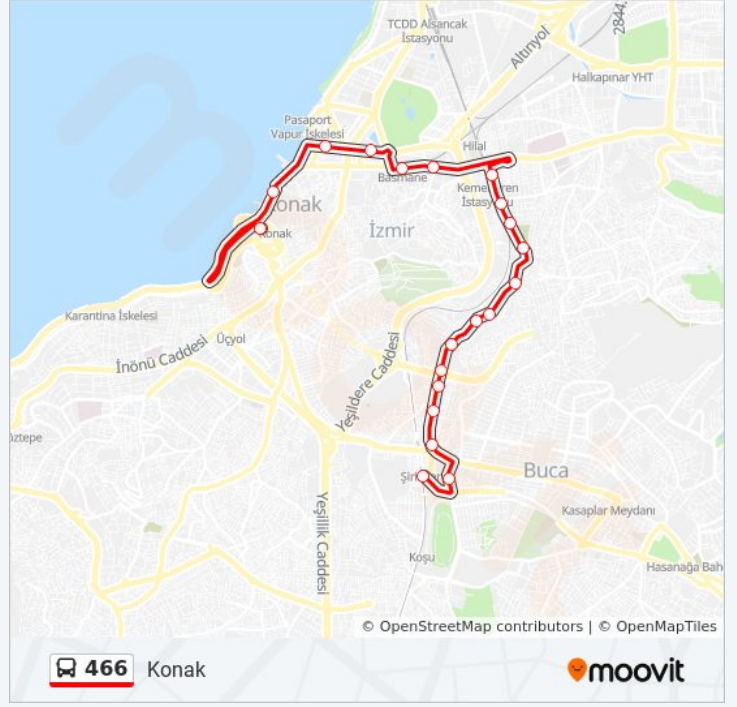

466

Konak

Uygulamayı İndir

466 otobüs hattı (Konak) arası 2 güzergah içeriyor. Hafta içi günlerde çalışma saatleri:

(1) Konak: 06:00 - 23:25(2) Şirinyer Akt.: 00:00 - 23:35

Size en yakın 466 otobüs durağını bulmak ve sonraki 466 otobüs varış saatini öğrenmek için Moovit Uygulamasını kullanın.

Varış yeri: Konak

20 durak

[HAT SAATLERİNİ GÖRÜNTÜLE](#)

- Şirinyer Aktarma
- Şirinyer Parkı
- Şirinyer Bankalar
- Fabrika
- Yeniyol
- Gürçeşme Huzurevi
- Polis Okulu
- Yeni Cami
- İğdeli Kahve
- İsmet Paşa Sağlık Ocağı
- Gürçeşme Cami
- Gürçeşme
- Ülkü Sineması
- Kemer Aktarma Merkezi
- Kemer
- Basmane Gar
- Çardak
- Borsa
- İskele
- Konak

466 otobüs Saatleri

Konak Güzergahı Saatleri:

Pazartesi	06:00 - 23:25
Salı	06:00 - 23:25
Çarşamba	06:00 - 23:25
Perşembe	06:00 - 23:25
Cuma	06:00 - 23:25
Cumartesi	06:00 - 23:25
Pazar	06:20 - 23:20

466 otobüs Bilgi

Yön: Konak

Duraklar: 20

Yolculuk Süresi: 21 dk

Hat Özeti:

Varış yeri: Şirinyer Akt.

19 durak

[HAT SAATLERİNİ GÖRÜNTÜLE](#)

Konak
Belediye Sarayı
Basmane Ptt
Basmane Gar
Kemer 2
Kemer Aktarma Merkezi
Ülkü Sineması
Gürçeşme
Gürçeşme Cami
İsmet Paşa Sağlık Ocağı
İğdeli Kahve
Yeni Cami
Gürçeşme Karakol
Polis Okulu
Yeniyol
Fabrika
Şirinyer Bankalar
Şirinyer