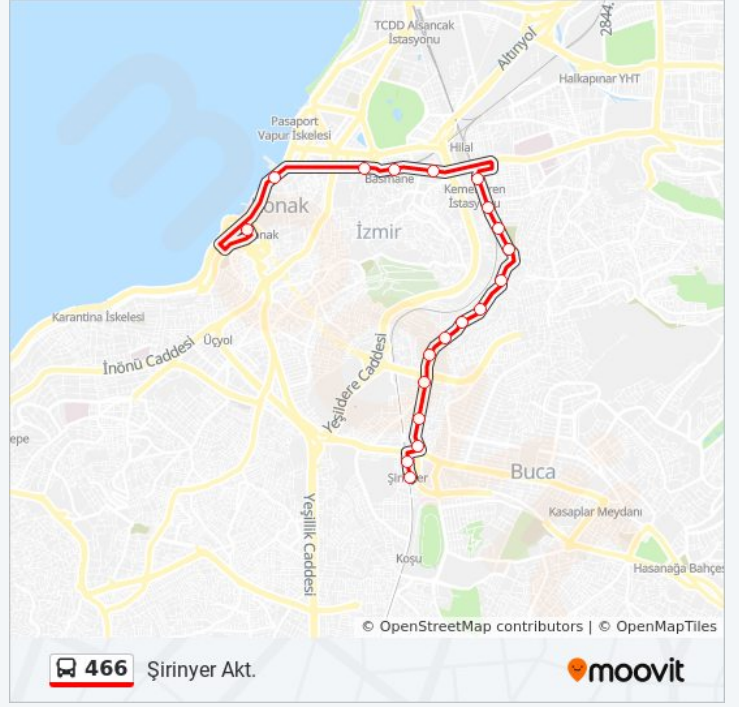

466 otobüs saatleri ve güzergah haritaları, moovitapp.com adresinde çevrimdışı bir PDF olarak mevcut. Canlı otobüs saatlerini, tren tarifelerini veya metro programlarını ve İzmir - Aydın konumundaki tüm toplu taşıma araçları için adım adım yol tariflerini görmek için [Moovit uygulamasını](#) sayfasını kullanın.

[Moovit Hakkında](#) • [MaaS Çözümleri](#) • [Desteklenen ülkeler](#) • [Mooviter Topluluğu](#)

© 2024 Moovit - Tüm Hakları Saklıdır

Canlı Varış Saatlerini Kontrol Et