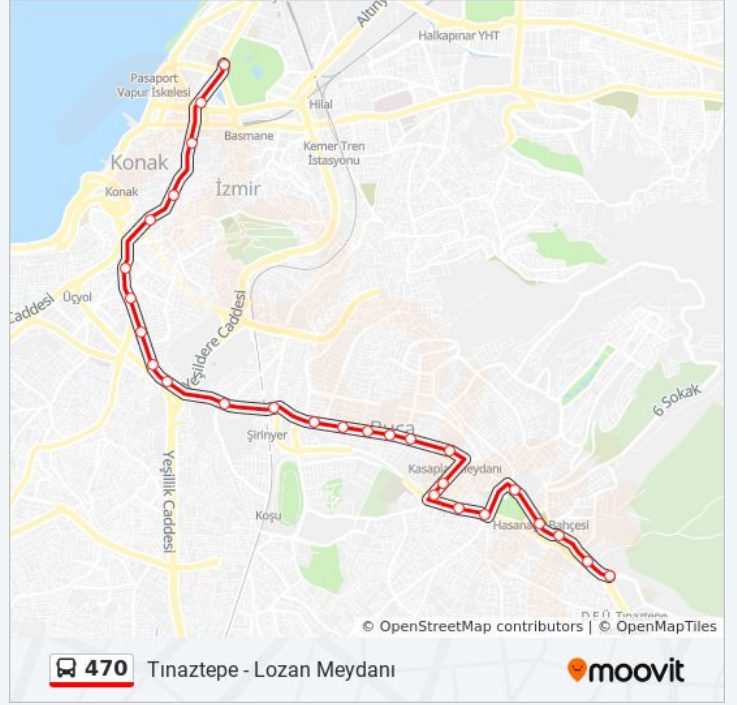

Eşrefpaşa

Koruluk

Kestelli

Mezarlıkbaşı

Kent Müzesi

Montrö

Varış yeri: Tınaztepe

26 durak

[HAT SAATLERİNİ GÖRÜNTÜLE](#)

Montrö

Kent Müzesi

Çankaya

Mezarlıkbaşı

Kestelli

Koruluk

Eşrefpaşa

Yağhaneler 2

Konak Anadolu Lisesi

Şelale Parkı

Nato

Şirinyer

Yeni Mahalle

Buca Vergi Dairesi

Buca Belediye Sarayı

İzmir Meslek Yüksek Okulu

Buca Heykel

Dokuz Eylül Eğitim Fakültesi

470 otobüs Saatleri

Tınaztepe Güzergahı Saatleri:

Pazartesi	00:00 - 23:40
Salı	00:00 - 23:40
Çarşamba	00:00 - 23:40
Perşembe	00:00 - 23:40
Cuma	00:00 - 23:40
Cumartesi	00:00 - 23:40
Pazar	00:00 - 23:42

470 otobüs Bilgi

Yön: Tınaztepe

Duraklar: 26

Yolculuk Süresi: 29 dk

Hat Özeti: