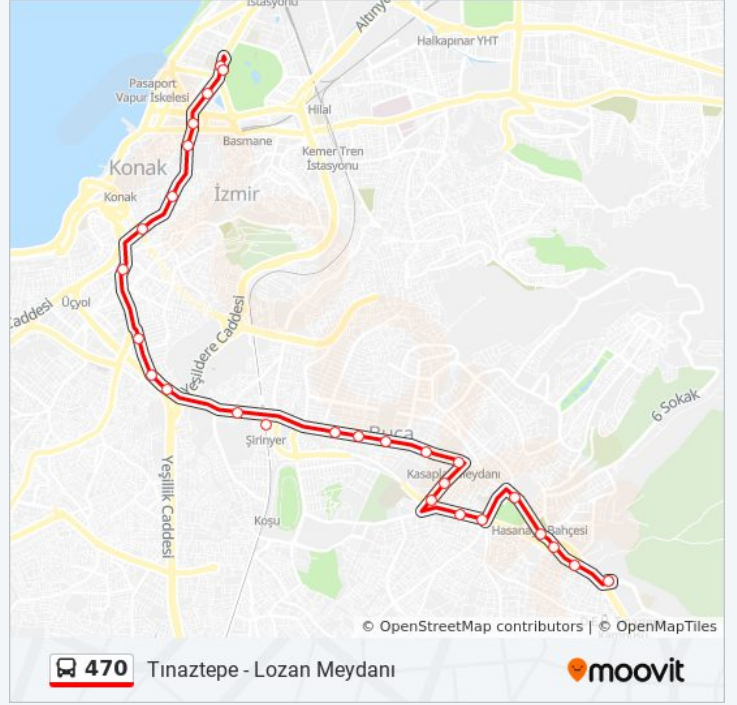

Buca Devlet Hastanesi

Buca Sağlık Ocağı

Buca Üçkuyular Meydan

İktisadi Ve İdari Bilimler Fakültesi

Buca Eski Mezarlık

Papatya

Begos

Tınaztepe

470 otobüs saatleri ve güzergah haritaları, moovitapp.com adresinde çevrimdışı bir PDF olarak mevcut. Canlı otobüs saatlerini, tren tarifelerini veya metro programlarını ve İzmir - Aydın konumundaki tüm toplu taşıma araçları için adım adım yol tariflerini görmek için [Moovit uygulamasını](#) sayfasını kullanın.

[Moovit Hakkında](#) • [MaaS Çözümleri](#) • [Desteklenen ülkeler](#) • [Mooviter Topluluğu](#)

© 2024 Moovit - Tüm Hakları Saklıdır

Canlı Varış Saatlerini Kontrol Et