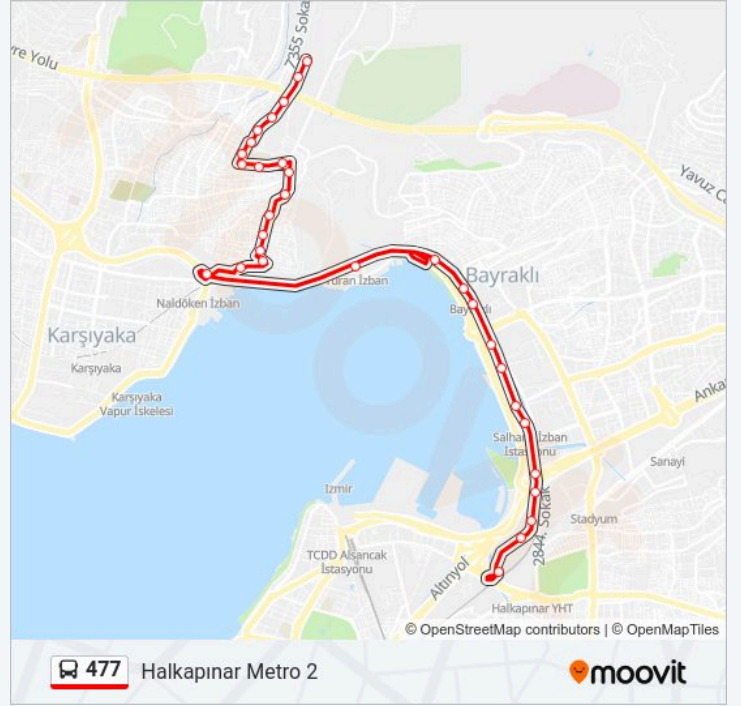

### 477 otobüs Bilgi

**Yön:** Halkapınar Metro 2

**Duraklar:** 31

**Yolculuk Süresi:** 30 dk

**Hat Özeti:**

Bayraklı İstasyon

Çevre Ve Şehircilik İl Müdürlüğü

Körfez

### Variş yeri: Nafiz Gürman

29 durak

[HAT SAATLERİNİ GÖRÜNTÜLE](#)

Halkapınar 2

Altınyâğ

Çınarlı Hastanesi

Egem

Salhane İş Merkezi