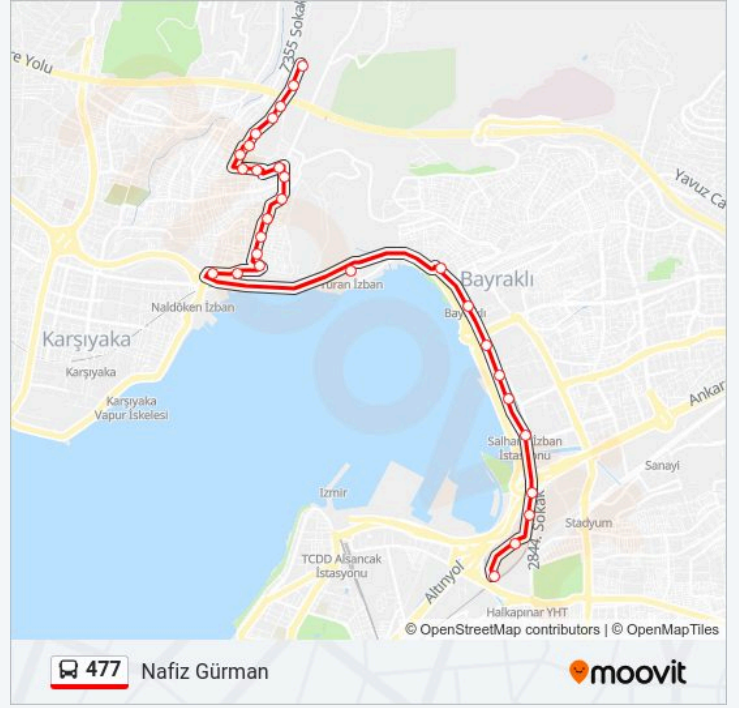

Gümüşpala Su Deposu

Nafiz Gürman Muhtarlık

Karşıyaka Endüstri Meslek Lisesi

Gümüşpala Ticaret Lisesi

Gümüşpala Lisesi

Nuri Atik Mesleki Ve Teknik Anadolu Lisesi

Vali Namık Kemal İlköğretim Okulu

Nafiz Gürman Eski Son Durak

Kayalık

Orkide

Nafiz Gürman

477 otobüs saatleri ve güzergah haritaları, moovitapp.com adresinde çevrimdışı bir PDF olarak mevcut. Canlı otobüs saatlerini, tren tarifelerini veya metro programlarını ve İzmir - Aydın konumundaki tüm toplu taşıma araçları için adım adım yol tariflerini görmek için Moovit uygulamasını sayfasını kullanın.

© 2024 Moovit - Tüm Hakları Saklıdır