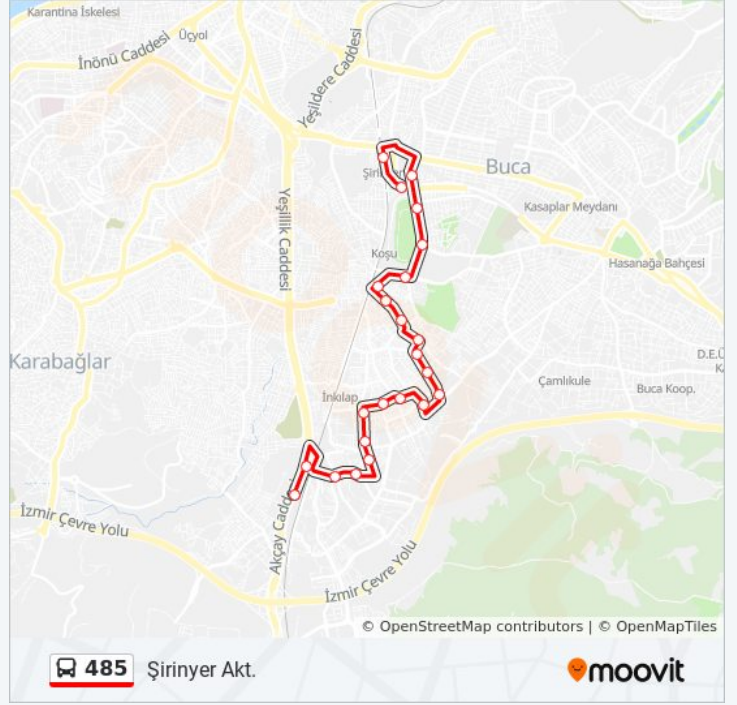

Konak Anadolu Lisesi

Yağhaneler 2

Arap Cami

Eşrefpaşa

Kız Yurdu

Konak

485 otobüs saatleri ve güzergah haritaları, moovitapp.com adresinde çevrimdışı bir PDF olarak mevcut. Canlı otobüs saatlerini, tren tarifesini veya metro programlarını ve İzmir - Aydın konumundaki tüm toplu taşıma araçları için adım adım yol tariflerini görmek için [Moovit uygulamasını](#) sayfasını kullanın.

[Moovit Hakkında](#) • [MaaS Çözümleri](#) • [Desteklenen ülkeler](#) • [Mooviter Topluluğu](#)

© 2024 Moovit - Tüm Hakları Saklıdır

Canlı Varış Saatlerini Kontrol Et