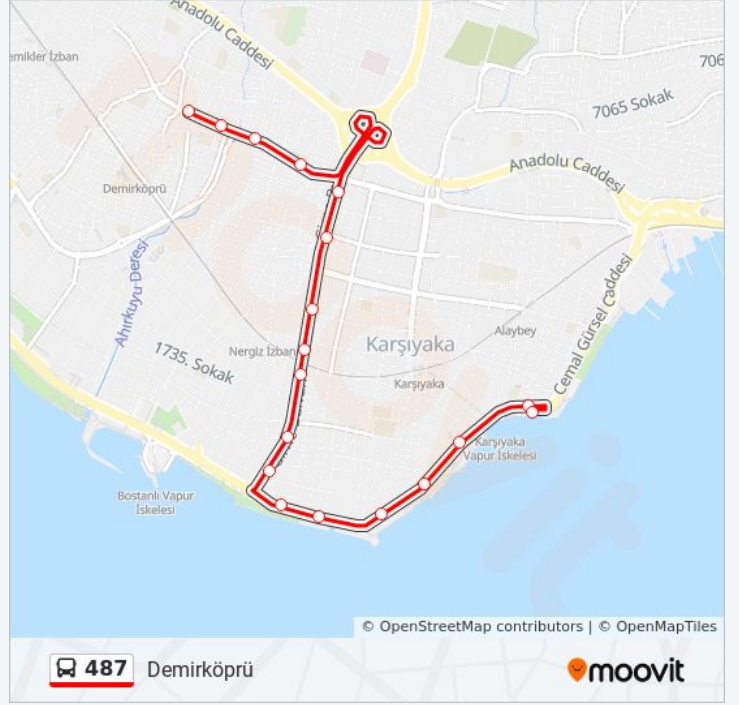

Varış yeri: Demirköprü

18 durak

[HAT SAATLERİNİ GÖRÜNTÜLE](#)

Karşıyaka İskele

Karşıyaka İskele

Osman Bey Parkı

Tarık Dursun Kakinç

Dokuz Eylül Dispanser

Zafer Takı

Adnan Menderes Anadolu Lisesi

Nergiz Sağlık Ocağı

Nalkesen

Doğakan Güngör Parkı

487 otobüs Saatleri

Demirköprü Güzergahı Saatleri:

Pazartesi	00:00 - 22:45
Salı	00:00 - 22:45
Çarşamba	00:00 - 22:45
Perşembe	00:00 - 22:45
Cuma	00:00 - 22:45
Cumartesi	00:00 - 22:45
Pazar	00:00 - 22:45

487 otobüs Bilgi

Yön: Demirköprü

Duraklar: 18

Yolculuk Süresi: 13 dk

Hat Özeti:

Varış yeri: Karşıyaka İskele

13 durak

[HAT SAATLERİNİ GÖRÜNTÜLE](#)