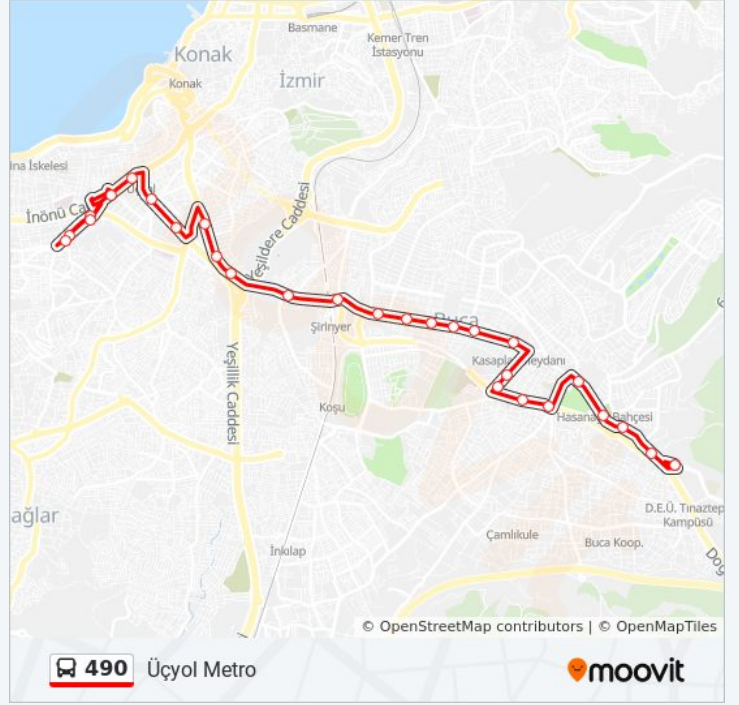

Osman Öksüz Parkı

Üçyol Metro

Yeşilyurt İtfaiye

Karabağlar Cumhuriyet Mesleki Ve Teknik
Anadolu Lisesi

Karabağlar Cumhuriyet Mesleki Ve Teknik
Anadolu Lisesi

Yeşilyurt İtfaiye

Üçyol Aktarma

490 otobüs saatleri ve güzergah haritaları, moovitapp.com adresinde çevrimdışı bir PDF olarak mevcut. Canlı otobüs saatlerini, tren tarifesini veya metro programlarını ve İzmir - Aydın konumundaki tüm toplu taşıma araçları için adım adım yol tariflerini görmek için [Moovit uygulamasını](#) sayfasını kullanın.