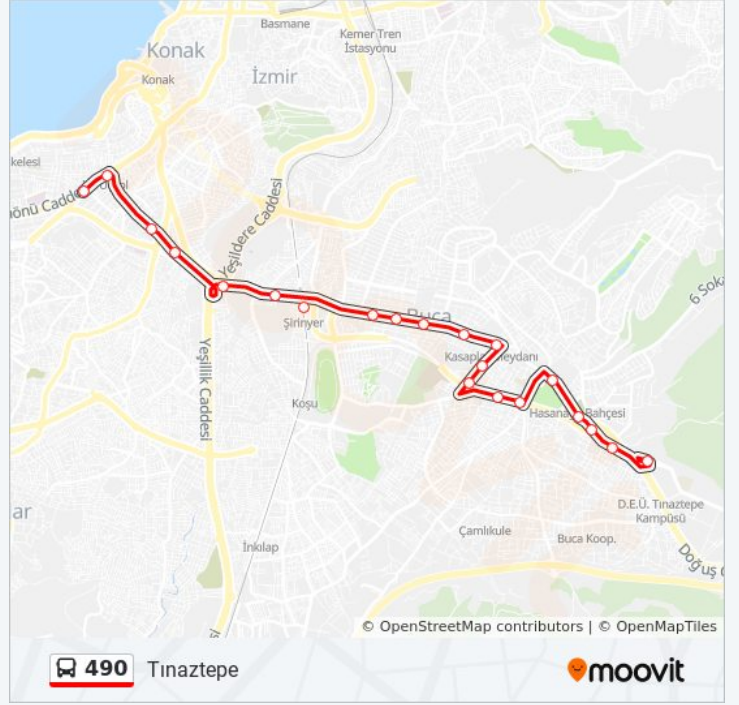

Yön: Tınaztepe

Duraklar: 21

Yolculuk Süresi: 23 dk

Hat Özeti:

Variş yeri: Üçyol Metro

28 durak

[HAT SAATLERİNİ GÖRÜNTÜLE](#)

Tınaztepe
Begos
Papatya
Eski Mezarlık
İktisadi Ve İdari Bilimler Fakültesi
Buca Üçkuyular Meydan
Buca Sağlık Ocağı
Buca Devlet Hastanesi
Dokuz Eylül Eğitim Fakültesi
Buca Sosyal Güvenlik Kurumu
Öğretmen Evleri
Buca Belediye Sarayı
Buca Vergi Dairesi
Yeni Mahalle
Şirinyer Ptt
Şirinyer Karakol
Nato
Şelale Parkı