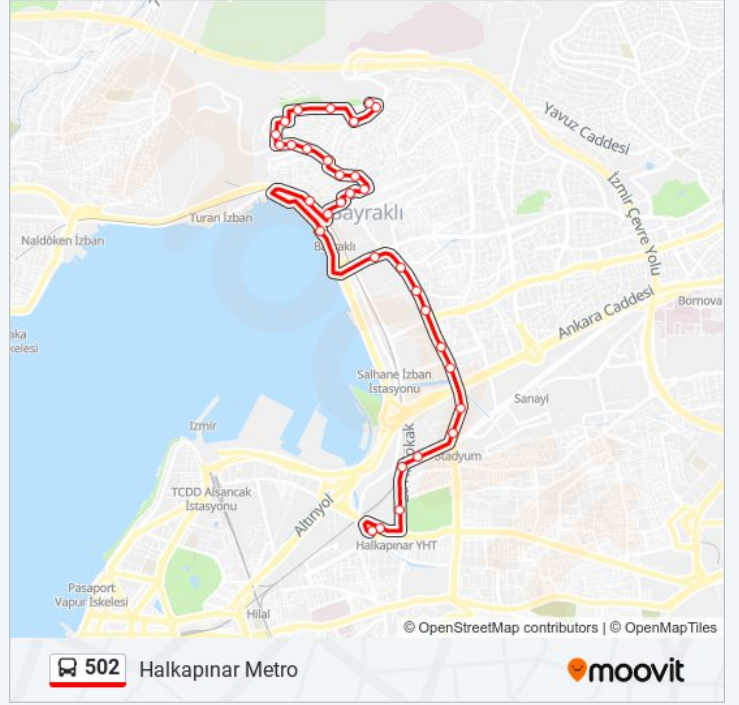

Bayraklı Üst Geçit

Piyale

Smyrna

Manas

Bayraklı Depo

Halide Edip Adıvar

Adliye

Üçüncü Sanayi

Bölge İdare Mahkemesi

Çınarlı Mesleki Ve Teknik Anadolu Lisesi

Çınarlı Dış Hastanesi

Halkapınar Spor Salonu

Halkapınar Tramvay

Halkapınar Metro

502 otobüs saatleri ve güzergah haritaları, moovitapp.com adresinde çevrimdışı bir PDF olarak mevcut. Canlı otobüs saatlerini, tren tarifesini veya metro programlarını ve İzmir - Aydın konumundaki tüm toplu taşıma araçları için adım adım yol tariflerini görmek için [Moovit uygulamasını](#) sayfasını kullanın.

[Moovit Hakkında](#) • [MaaS Çözümleri](#) • [Desteklenen ülkeler](#) • [Mooviter Topluluğu](#)

© 2024 Moovit - Tüm Hakları Saklıdır

Canlı Varış Saatlerini Kontrol Et