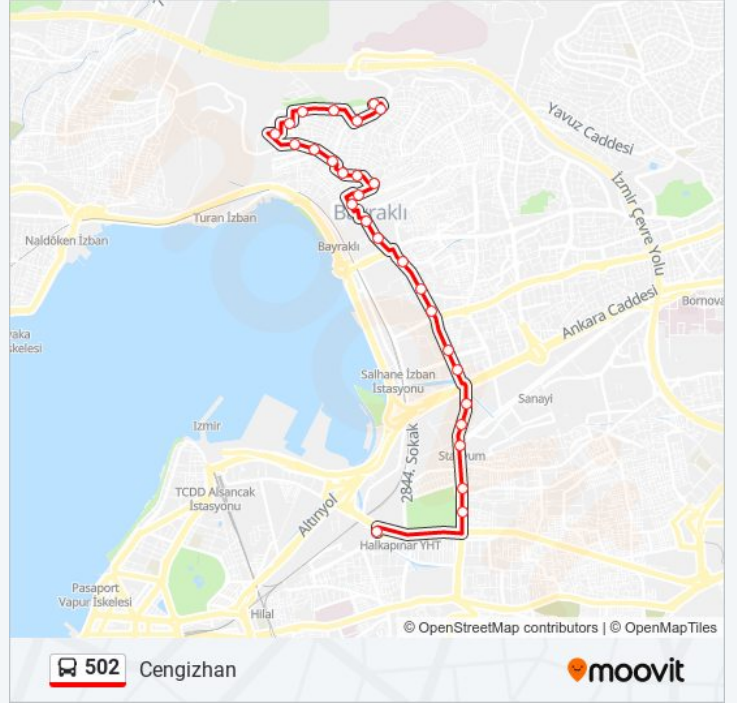

Yetmiş Beşinci Yıl Parkı

Cengizhan Yetmiş Beşinci Yıl Lisesi

Sağlık Ocağı

Yasemin

Yeşil Ulu Cami

Borsa Okulu Eski Sondurak

Cengizhan Son Durak

Variş yeri: Halkapınar Metro

32 durak

[HAT SAATLERİNİ GÖRÜNTÜLE](#)

Cengizhan Son Durak

Borsa Okulu Eski Sondurak

Yeşil Ulu Cami

Yasemin

Sağlık Ocağı

Cengizhan Yetmiş Beşinci Yıl Lisesi

Yetmiş Beşinci Yıl Parkı

Birkent 2

Birkent

Durmuş Yaşar İlköğretim Okulu

Alpaslan

Ptt Santral

Alparslan Mahallesi Muhtarlık

Taş Ocağı

Mavi Köşe

Adil Akçamlı

Köprü

Bayraklı Çamlık

502 otobüs Saatleri

Halkapınar Metro Güzergahı Saatleri:

Pazartesi	00:20 - 23:40
Salı	00:20 - 23:40
Çarşamba	00:20 - 23:40
Perşembe	00:20 - 23:40
Cuma	00:20 - 23:40
Cumartesi	00:20 - 23:40
Pazar	00:10 - 23:40

502 otobüs Bilgi

Yön: Halkapınar Metro

Duraklar: 32

Yolculuk Süresi: 25 dk

Hat Özeti: