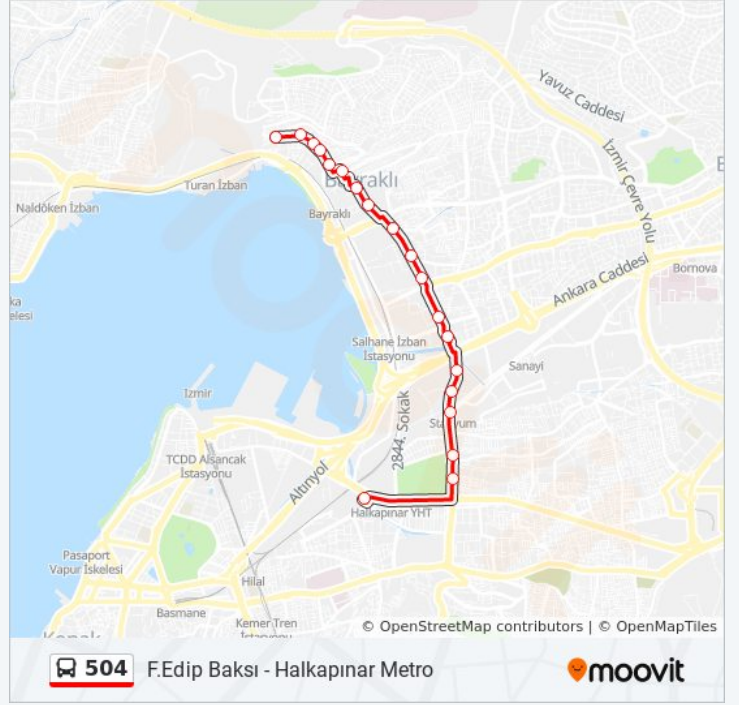

504

F.Edip Baksı - Halkapınar Metro

Uygulamayı İndir

504 otobüs hattı (F.Edip Baksı - Halkapınar Metro) arası 2 güzergah içeriyor. Hafta içi günlerde çalışma saatleri: (1) F.Edip Baksı: 06:30 - 18:05(2) Halkapınar Metro: 06:05 - 18:35
Size en yakın 504 otobüs durağını bulmak ve sonraki 504 otobüs varış saatini öğrenmek için Moovit Uygulamasını kullanın.

Varış yeri: F.Edip Baksı

19 durak

[HAT SAATLERİNİ GÖRÜNTÜLE](#)

Halkapınar Metro
Çamdibi Sağlık Ocağı
Mersinli
Stadyum İstasyon
Bölge İdare Mahkemesi
Üçüncü Sanayi
Adliye
Halide Edip Adivar
Bayraklı Depo
Manas
Smyrna
Matbaa
Yunus Keskin Parkı
Adil Akçamlı
Okul
Eshot Evleri
Damla
Süleyman Eczacıbaşı İlköğretim Okulu
Fuat Edip Baksı Son Durak

Yön: F.Edip Baksı

Duraklar: 19

Yolculuk Süresi: 18 dk

Hat Özeti:

Variş yeri: Halkapınar Metro

21 durak

[HAT SAATLERİNİ GÖRÜNTÜLE](#)

- Fuat Edip Baksı Son Durak
- Süleyman Eczacıbaşı İlköğretim Okulu
- Damla
- Eshot Evleri
- Okul
- Köprü
- Bayraklı Çamlık
- Bayraklı Üst Geçit
- Piyale
- Smyrna
- Manas
- Bayraklı Depo
- Halide Edip Adivar
- Adliye
- Üçüncü Sanayi
- Bölge İdare Mahkemesi
- Çınarlı Mesleki Ve Teknik Anadolu Lisesi
- Çınarlı Dış Hastanesi