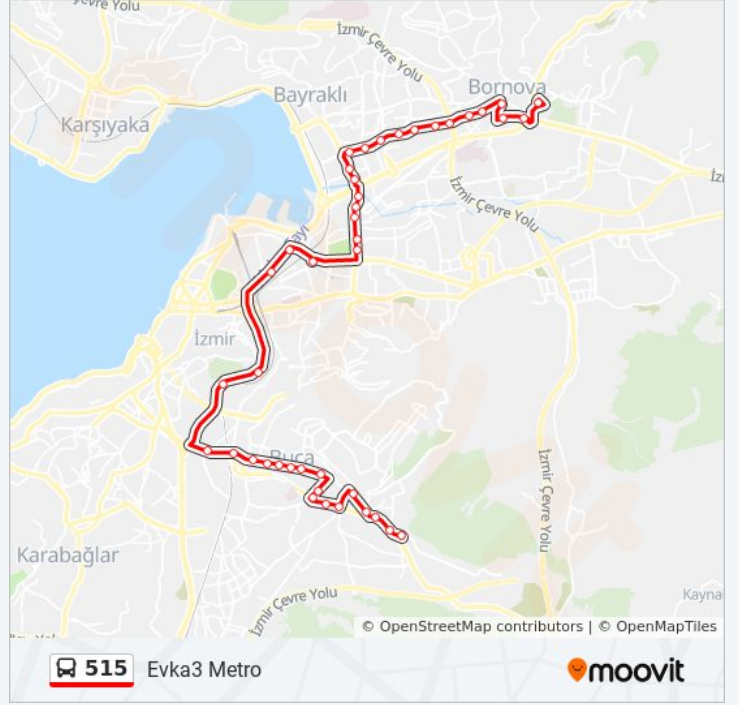

Suphi Koyuncu

Evka Aktarma Merkezi

Variş yeri: Tınaztepe

42 durak

[HAT SAATLERİNİ GÖRÜNTÜLE](#)

Evka Aktarma Merkezi

Suphi Koyuncu

Ata