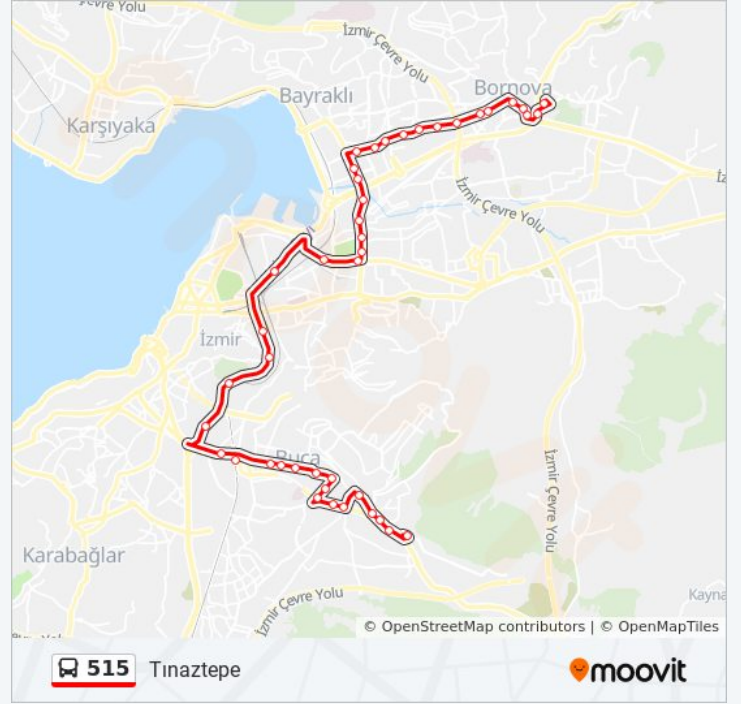

Papatya

Begos

Yön: Tınaztepe

Duraklar: 42

Yolculuk Süresi: 49 dk

Hat Özeti:

515 otobüs saatleri ve güzergah haritaları, moovitapp.com adresinde çevrimdışı bir PDF olarak mevcut. Canlı otobüs saatlerini, tren tarifelerini veya metro programlarını ve İzmir - Aydın konumundaki tüm toplu taşıma araçları için adım adım yol tariflerini görmek için [Moovit uygulamasını](#) sayfasını kullanın.