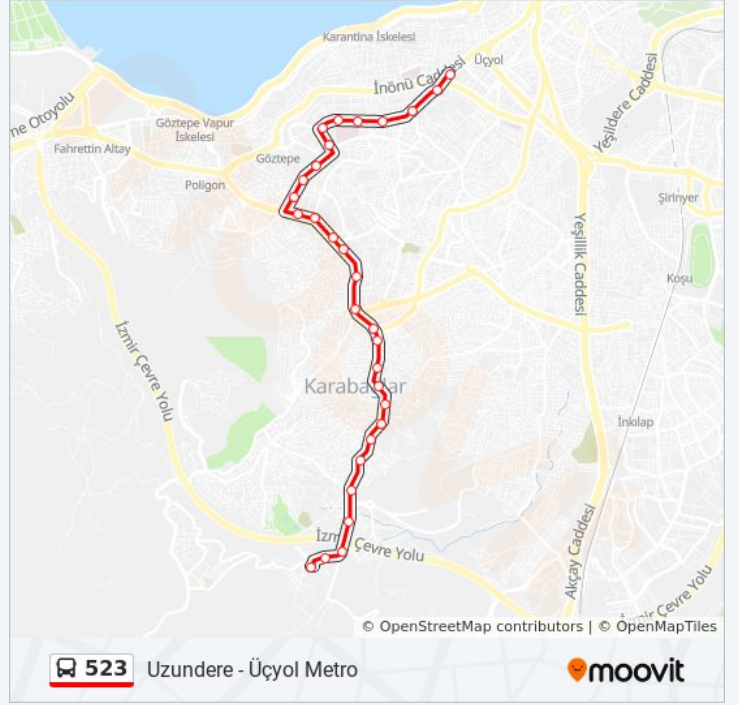

Maliyeciler

Mermerci

Karabağlar Halk Eğitim Merkezi

Hasan Tahsin

Şehit Halit Taş Ortaokulu

Basın Sitesi

Yeşilyurt Huzurevi

Yeşilyurt Devlet Hastanesi

Yeşilyurt Çeşme

Karabağlar Cumhuriyet Mesleki Ve Teknik
Anadolu Lisesi

Yeşilyurt İtfaiye

Üçyol Aktarma

523 otobüs saatleri ve güzergah haritaları, moovitapp.com adresinde çevrimdışı bir PDF olarak mevcut. Canlı otobüs saatlerini, tren tarifesini veya metro programlarını ve İzmir - Aydın konumundaki tüm toplu taşıma araçları için adım adım yol tariflerini görmek için [Moovit uygulamasını](#) sayfasını kullanın.

[Moovit Hakkında](#) • [MaaS Çözümleri](#) • [Desteklenen ülkeler](#) • [Mooviter Topluluğu](#)

© 2024 Moovit - Tüm Hakları Saklıdır

Canlı Varış Saatlerini Kontrol Et