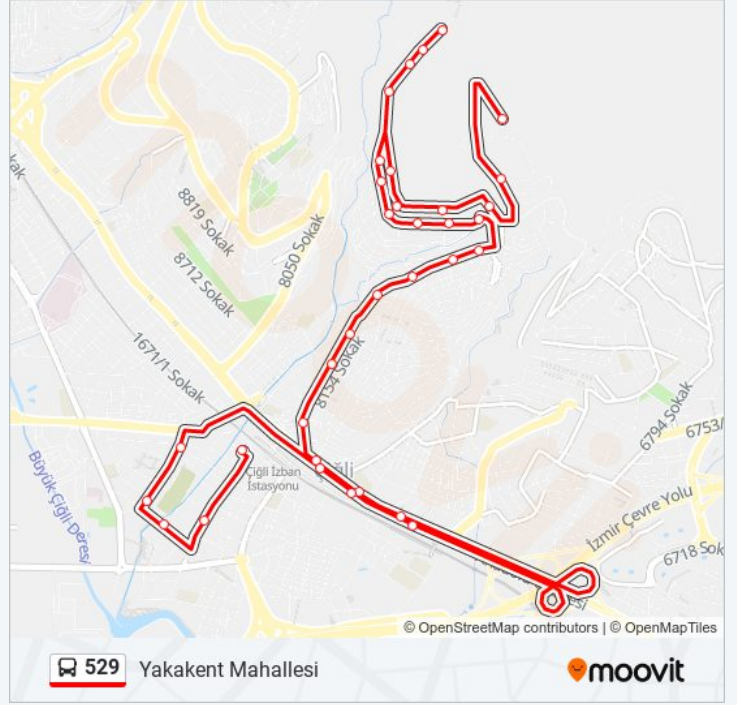

Çamlıkent Giriş

Çamlıkent Meydan

Çamlıkent Çıkış

Çamlıkent

Üçyol

Park

Düzyol

Site

### Variş yeri: Çiğli Aktarma Merkezi

28 durak

[HAT SAATLERİNİ GÖRÜNTÜLE](#)

Yakakent Son Durak

Yakakent

Site

Düzyol

Park