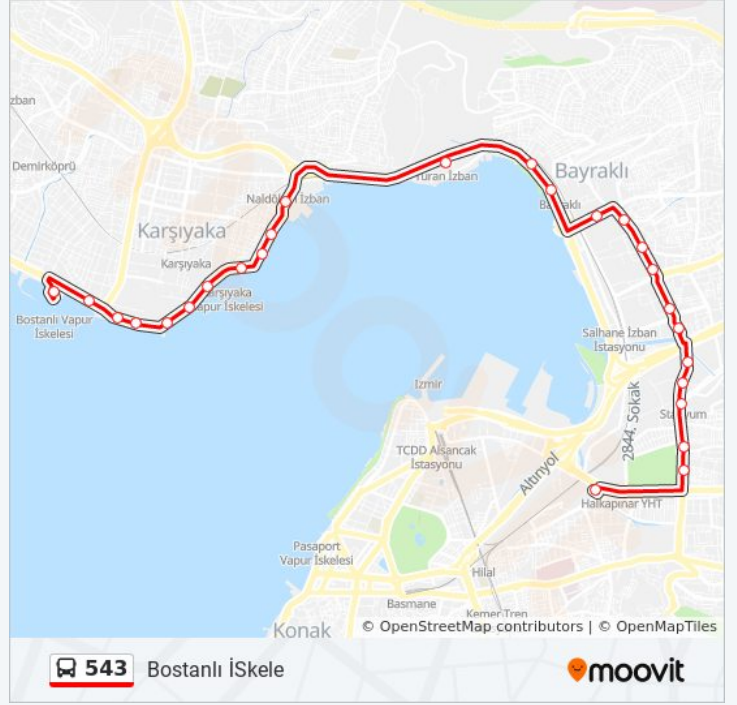

Yıllar

Bostanlı İskele

Varış yeri: Halkapınar Metro

22 durak

[HAT SAATLERİNİ GÖRÜNTÜLE](#)

Bostanlı İskele

Osman Bey Parkı

Karşıyaka İskele