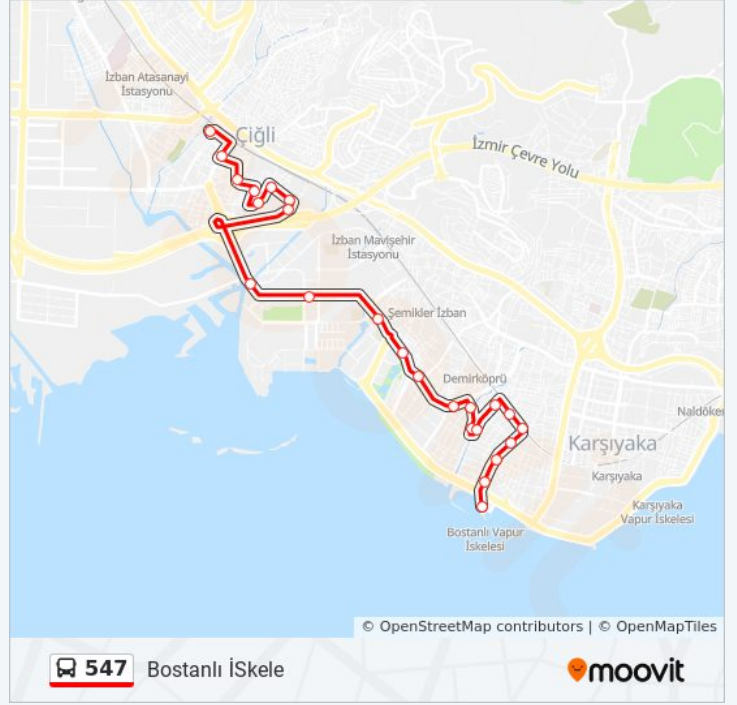

## Varış yeri: Bostanlı İSkele

23 durak

[HAT SAATLERİNİ GÖRÜNTÜLE](#)

İsmail Rahmi Karadavut İlkokulu

İstasyon Altı 1

Park

Elit

Çağlayan

## 547 otobüs Bilgi

**Yön:** Bostanlı İSkele

**Duraklar:** 23

**Yolculuk Süresi:** 20 dk

**Hat Özeti:**

Velidedeolu

Bostanlı İskele

**Variş yeri: Çiğli Akt.**