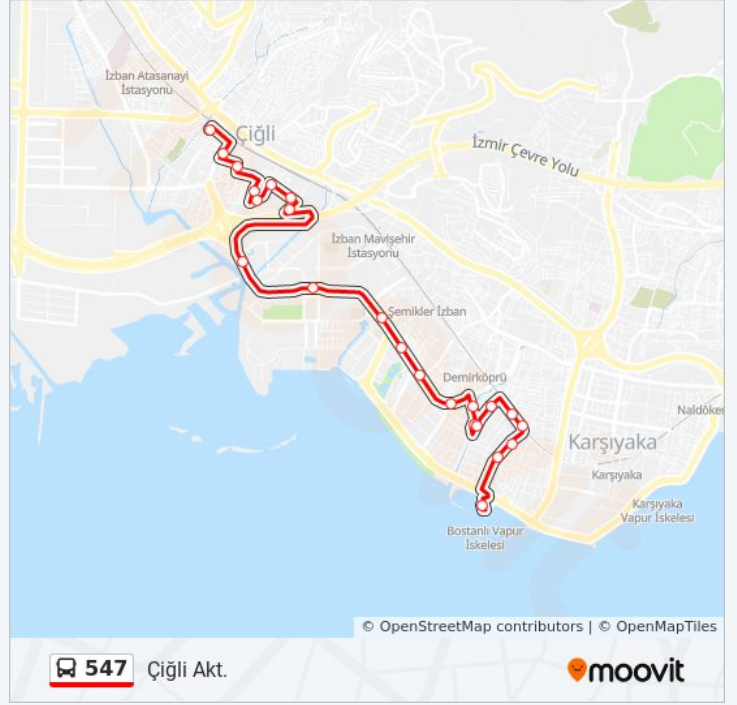

Elit

Park

İstasyon Altı 1

İsmail Rahmi Karadavut İlkokulu

Çiğli Aktarma Merkezi

547 otobüs saatleri ve güzergah haritaları, moovitapp.com adresinde çevrimdışı bir PDF olarak mevcut. Canlı otobüs saatlerini, tren tarifelerini veya metro programlarını ve İzmir - Aydın konumundaki tüm toplu taşıma araçları için adım adım yol tariflerini görmek için [Moovit uygulamasını](#) sayfasını kullanın.

[Moovit Hakkında](#) • [MaaS Çözümleri](#) • [Desteklenen ülkeler](#) • [Mooviter Topluluğu](#)

© 2024 Moovit - Tüm Hakları Saklıdır

Canlı Varış Saatlerini Kontrol Et