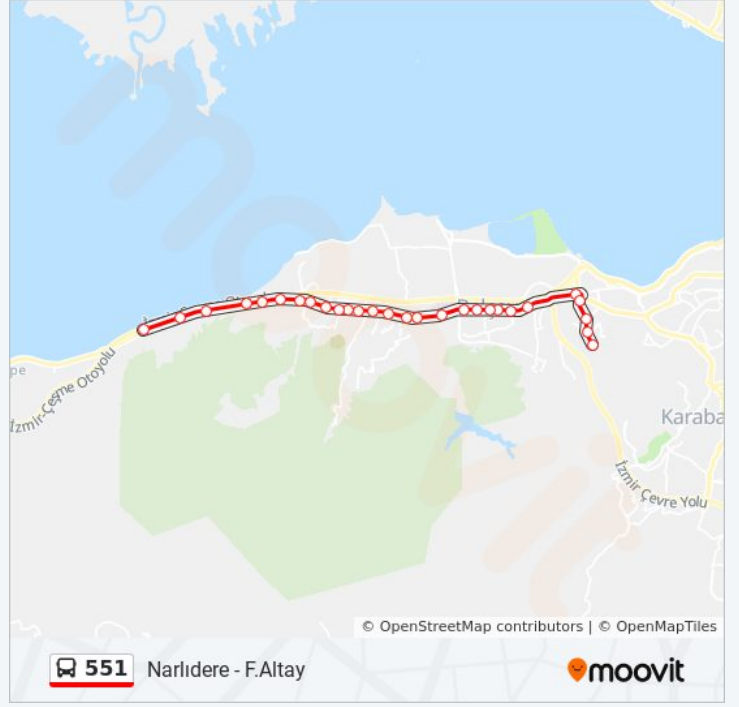

Narlidere Belediye

Narlidere Kaymakamlık

İstihkam Okulu

Pertev Bey

Lojmanlar

Subay Gazinosu

Narlidere

551 otobüs saatleri ve güzergah haritaları, moovitapp.com adresinde çevrimdışı bir PDF olarak mevcut. Canlı otobüs saatlerini, tren tarifelerini veya metro programlarını ve İzmir - Aydın konumundaki tüm toplu taşıma araçları için adım adım yol tariflerini görmek için [Moovit uygulamasını](#) sayfasını kullanın.