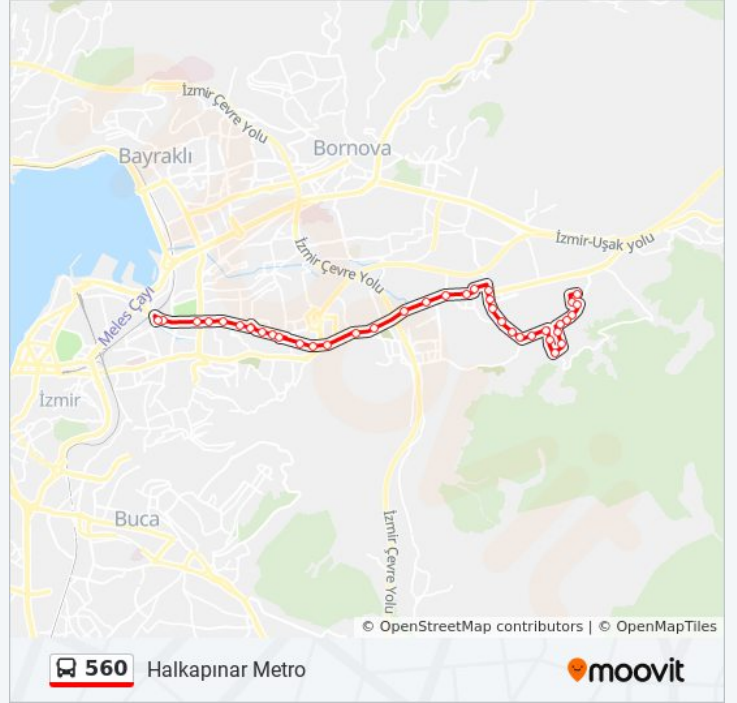

Kartal

Gürbüz

Kamil Tunca Bulvarı

Atatürk Stadı

Halkapınar Tramvay

Halkapınar Metro

Varış yeri: Pınarbaşı

34 durak