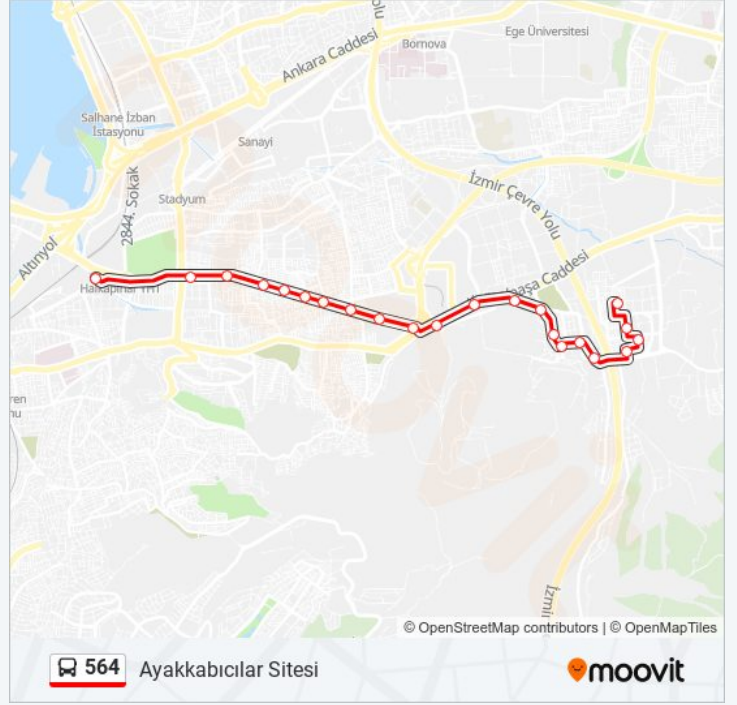

Ayakkabıcılar Sitesi Son Durak

Variş yeri: Halkapınar Metro

25 durak

[HAT SAATLERİNİ GÖRÜNTÜLE](#)

Ayakkabıcılar Sitesi Son Durak

Caner

Egemenlik

Meltem

Duyar

Yener

Hatice Güzelcan Anadolu Lisesi

Işıkkent

Yıldız

Işıkkent Mezarlık

Işıkkent Benzinlik

Koyuncu

Egemenlik

Bulvar

Altındağ Atatürk Kültür Merkezi Stk Yerleşke

Park

Kahveler

Umut

564 otobüs Saatleri

Halkapınar Metro Güzergahı Saatleri:

Pazartesi	06:00 - 23:30
Salı	06:00 - 23:30
Çarşamba	06:00 - 23:30
Perşembe	06:00 - 23:30
Cuma	06:00 - 23:30
Cumartesi	06:05 - 23:20
Pazar	06:15 - 23:30

564 otobüs Bilgi

Yön: Halkapınar Metro

Duraklar: 25

Yolculuk Süresi: 25 dk

Hat Özeti: