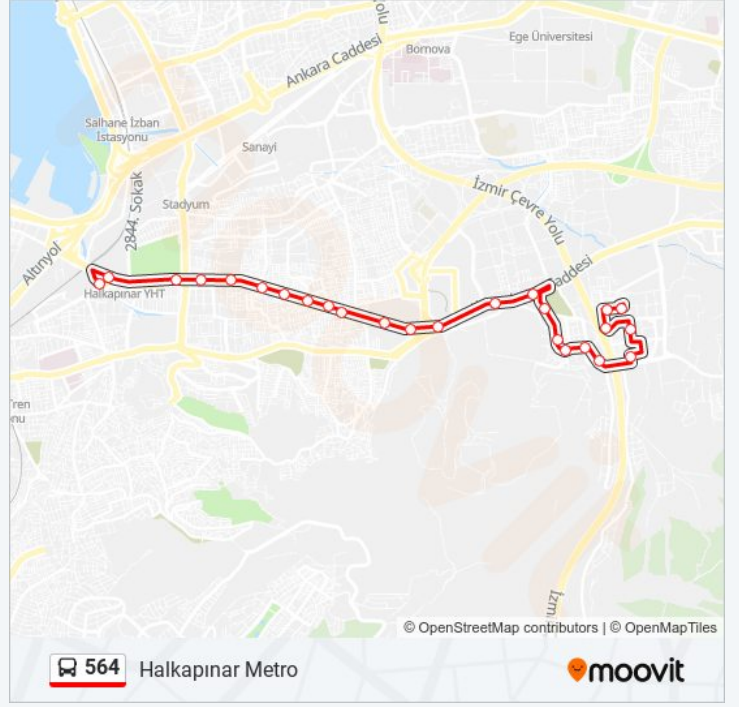

Çamdibi Esnaf Odası

Kartal

Gürbüz

Kamil Tunca Bulvarı

Atatürk Stadı

Halkapınar Tramvay

Halkapınar Metro

564 otobüs saatleri ve güzergah haritaları, moovitapp.com adresinde çevrimdışı bir PDF olarak mevcut. Canlı otobüs saatlerini, tren tarifesini veya metro programlarını ve İzmir - Aydın konumundaki tüm toplu taşıma araçları için adım adım yol tariflerini görmek için [Moovit uygulamasını](#) sayfasını kullanın.

[Moovit Hakkında](#) • [MaaS Çözümleri](#) • [Desteklenen ülkeler](#) • [Mooviter Topluluğu](#)

© 2024 Moovit - Tüm Hakları Saklıdır

Canlı Varış Saatlerini Kontrol Et