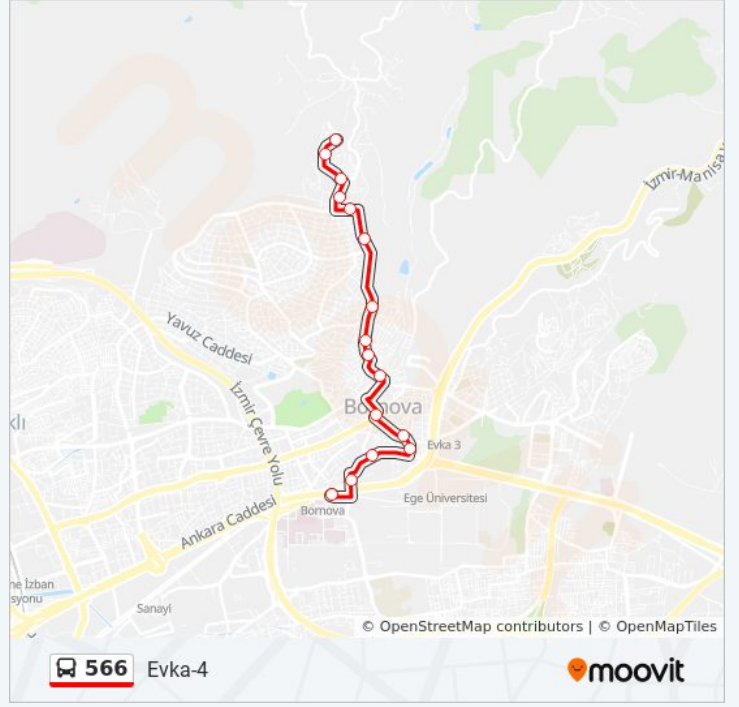

### Varış yeri: Bornova Metro

16 durak

[HAT SAATLERİNİ GÖRÜNTÜLE](#)

- Evka Son Durak
- Evka-Anaokulu
- Mehmet Akif Cami
- Evka Muhtarlık
- Yeditepe İtfaiye
- Depo
- Nedim Dağtaş
- Gayrettepe Cami
- Toprak Yol
- Lale Tepe Cami
- Malazgirt İlköğretim Okulu
- Yıkık Minare Cami
- Erzene Muhtarlık
- Büyük Park
- Mahfel
- Bornova Metro

### 566 otobüs Bilgi

**Yön:** Bornova Metro

**Duraklar:** 16

**Yolculuk Süresi:** 15 dk

**Hat Özeti:**

## Varış yeri: Evka-4

17 durak

[HAT SAATLERİNİ GÖRÜNTÜLE](#)

- Bornova Metro
- Mahfel
- Rektörlük
- Suphi Koyuncu
- Ata
- Hükümet Konağı
- Malazgirt İlköğretim Okulu
- Lale Tepe Cami
- Toprak Yol
- Gayrettepe Cami
- Nedim Dağtaş
- Evka Depo
- Evka Muhtarlık
- Mehmet Akif Cami
- Evka İş Merkezi
- Evka-Anaokulu
- Evka Son Durak

## 566 otobüs Bilgi

**Yön:** Evka-4

**Duraklar:** 17

**Yolculuk Süresi:** 17 dk

**Hat Özeti:**

566 otobüs saatleri ve güzergah haritaları, moovitapp.com adresinde çevrimdışı bir PDF olarak mevcut. Canlı otobüs saatlerini, tren tarifelerini veya metro programlarını ve İzmir - Aydın konumundaki tüm toplu taşıma araçları için adım adım yol tariflerini görmek için [Moovit uygulamasını](#) sayfasını kullanın.